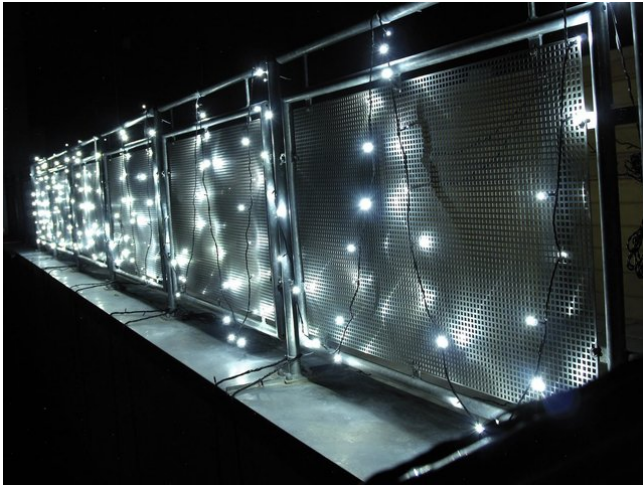

eurolite®

LED Lichterkette 230V 200c weiße LEDs m.C.

Exklusive LED Lichterkette für stilvolle Deko-Effekte!

Art.-Nr.: 50499240

GTIN: 4026397270976

Der Artikel ist nicht mehr erhältlich.

eurolite®

LED Lichterkette 230V 200c weiße LEDs m.C.

Exklusive LED Lichterkette für stilvolle Deko-Effekte!

Art.-Nr.: 50499240

GTIN: 4026397270976

Features:

- Lichterkette mit 200 kaltweißen LEDs
- Integrierter Controller zur Steuerung diverser Effekte
- 24,5 Meter Länge mit 10-Meter-Zuleitung mit Netzteil