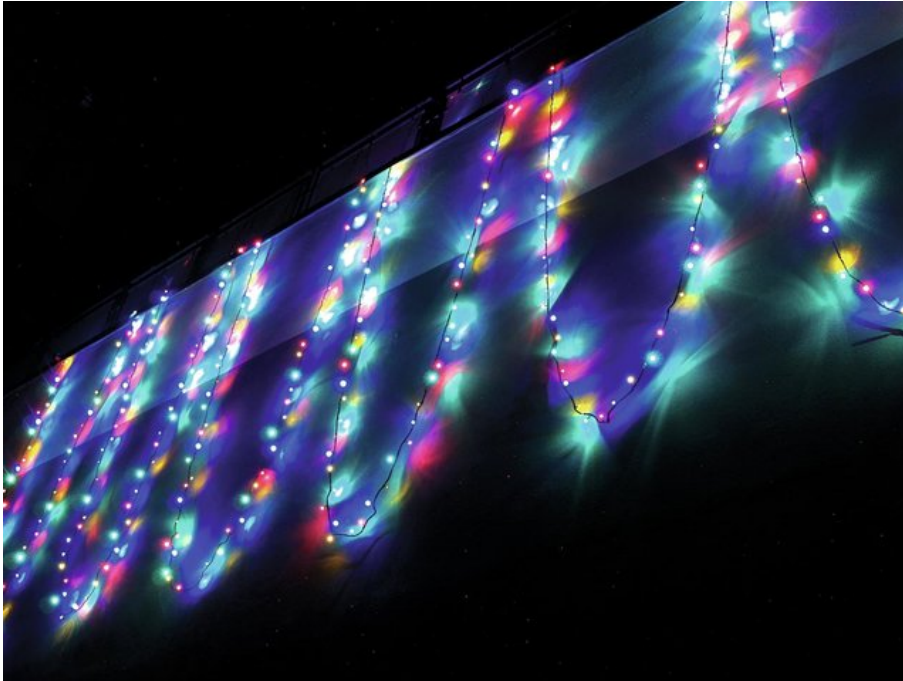

EUROLITE LED Lichterkette 230V 200 RGBY LEDs m.C.

Exklusive LED Lichterkette für stilvolle Deko-Effekte!

Art.-Nr.: 50499250

GTIN: 4026397271096

Der Artikel ist nicht mehr erhältlich.

Features:

- Lichterkette mit 200 LEDs in den Farben rot, grün, blau und gelb zur Dekorationsbeleuchtung
- Integrierter Controller zur Steuerung diverser Effekte
- 24,5 Meter Länge mit 10-Meter-Zuleitung mit Netzteil

Logistic

EAN / GTIN: 4026397271096

Gewicht: 1,25 kg

Länge: 0,25 m

Breite: 0,20 m

Höhe: 0,17 m

Technische Daten:

Stromversorgung:	230 V AC, 50 Hz
Gesamtanschlusswert:	10,00 W
LED-Anzahl:	200
Abstrahlwinkel:	120°
Länge:	Zuleitung 10 m Lichterkette 24,5 m
Gewicht:	2,5 kg
Rechtliche Spezifikationen	
Spezialprodukt:	Nicht zur Raumbelichtung in Haushalten vorgesehen
Verwendungszweck:	Beleuchtung für Show-Effekte