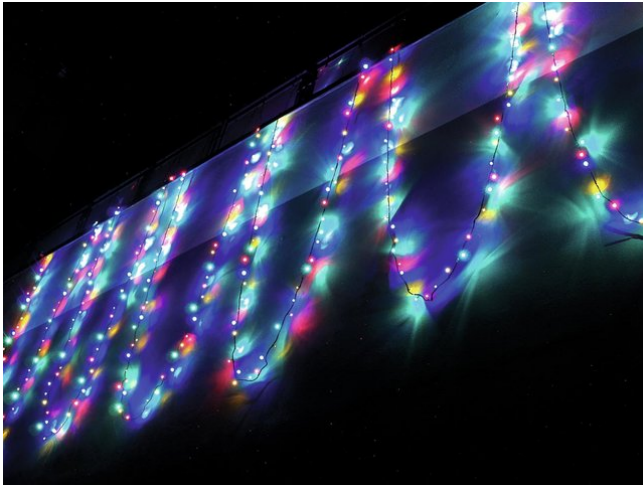

eurolite®

LED Lichterkette 230V 200 RGBY LEDs m.C.

Exklusive LED Lichterkette für stilvolle Deko-Effekte!

Art.-Nr.: 50499250

GTIN: 4026397271096

Der Artikel ist nicht mehr erhältlich.

eurolite®

LED Lichterkette 230V 200 RGBY LEDs m.C.

Exklusive LED Lichterkette für stilvolle Deko-Effekte!

Art.-Nr.: 50499250

GTIN: 4026397271096

Features:

- Lichterkette mit 200 LEDs in den Farben rot, grün, blau und gelb zur Dekorationsbeleuchtung
- Integrierter Controller zur Steuerung diverser Effekte
- 24,5 Meter Länge mit 10-Meter-Zuleitung mit Netzteil