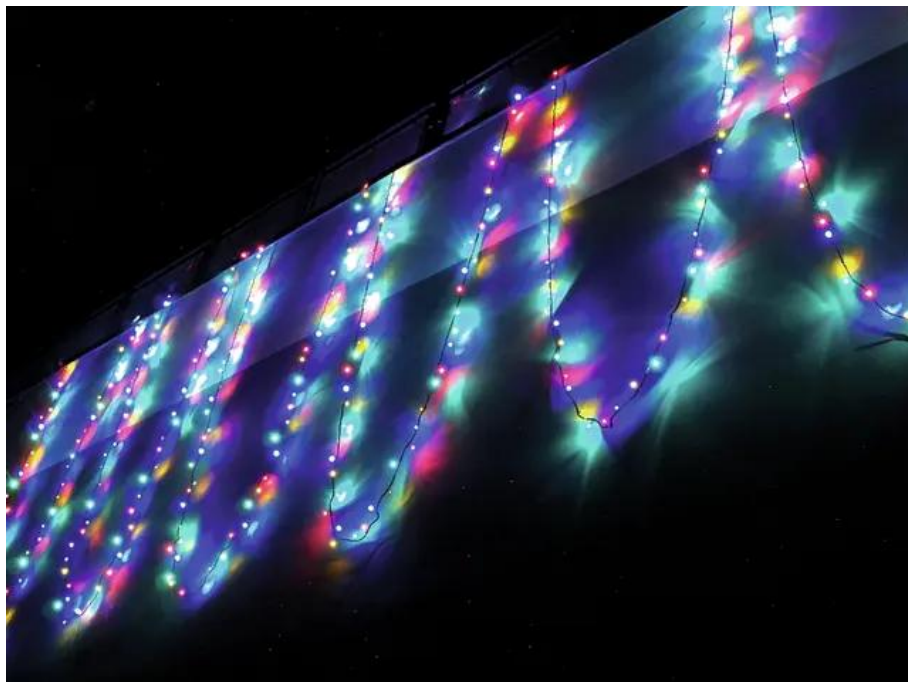

EUROLITE LED Lichterkette 230V 200 RGBY LEDs m.C.

Exklusive LED Lichterkette für stilvolle Deko-Effekte!

Art.-Nr.: 50499250

GTIN: 4026397271096

Features:

- Lichterkette mit 200 LEDs in den Farben rot, grün, blau und gelb zur Dekorationsbeleuchtung
- Integrierter Controller zur Steuerung diverser Effekte
- 24,5 Meter Länge mit 10-Meter-Zuleitung mit Netzteil

Logistic

EAN / GTIN: 4026397271096

Gewicht: 1,25 kg

Länge: 0.25 m

Breite: 0.20 m

Höhe: 0.17 m

Technische Daten:

Stromversorgung:	230 V AC, 50 Hz
Gesamtanschlusswert:	10,00 W
LED-Anzahl:	200
Abstrahlwinkel:	120°
Länge:	Zuleitung 10 m Lichterkette 24,5 m
Gewicht:	2,5 kg
Spezialprodukt:	Nicht zur Raumbeleuchtung in Haushalten vorgesehen
Verwendungszweck:	Beleuchtung für Show-Effekte