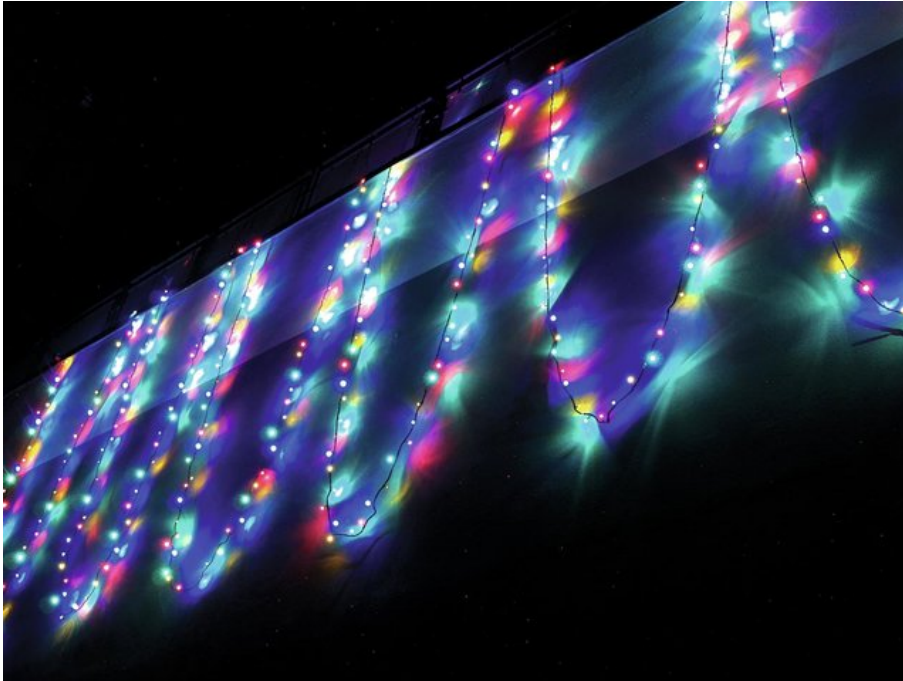

EUROLITE LED Lichterkette 230V 200 RWBY LEDs m.C.

Exklusive LED Lichterkette für stilvolle Deko-Effekte!

Art.-Nr.: 50499252

GTIN: 4026397271119

Der Artikel ist nicht mehr erhältlich.

Features:

- Lichterkette mit 200 LEDs in den Farben rot, weiß, blau und gelb zur Dekorationsbeleuchtung
- Integrierter Controller zur Steuerung diverser Effekte
- 24,5 Meter Länge mit 10-Meter-Zuleitung mit Netzteil

Logistic

EAN / GTIN: 4026397271119

Gewicht: 2,80 kg

Länge: 0,25 m

Breite: 0,20 m

Höhe: 0,17 m

Technische Daten:

Stromversorgung:	230 V AC, 50 Hz
Gesamtanschlusswert:	10,00 W
LED-Anzahl:	200
Abstrahlwinkel:	120°
Länge:	Zuleitung 10 m Lichterkette 24,5 m
Gewicht:	2,5 kg
Rechtliche Spezifikationen	
Spezialprodukt:	Nicht zur Raumbelichtung in Haushalten vorgesehen
Verwendungszweck:	Beleuchtung für Show-Effekte