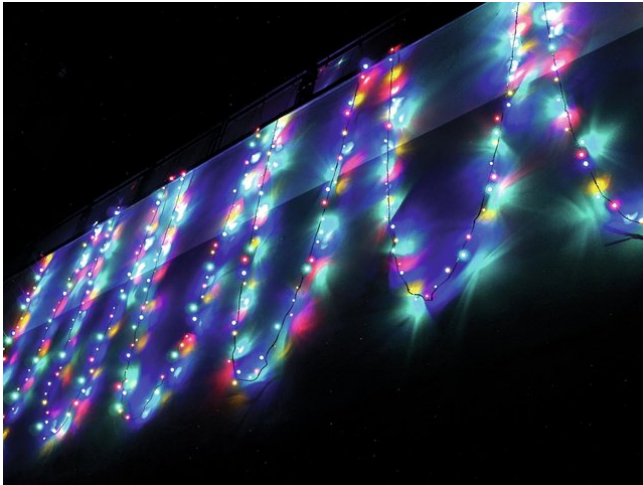

## LED Lichterkette 230V 200 RWBY LEDs m.C.

Exklusive LED Lichterkette für stilvolle Deko-Effekte!

**Art.-Nr.: 50499252**

GTIN: 4026397271119

**Der Artikel ist nicht mehr erhältlich.**

### Features:

---

- Lichterkette mit 200 LEDs in den Farben rot, weiß, blau und gelb zur Dekorationsbeleuchtung
- Integrierter Controller zur Steuerung diverser Effekte
- 24,5 Meter Länge mit 10-Meter-Zuleitung mit Netzteil