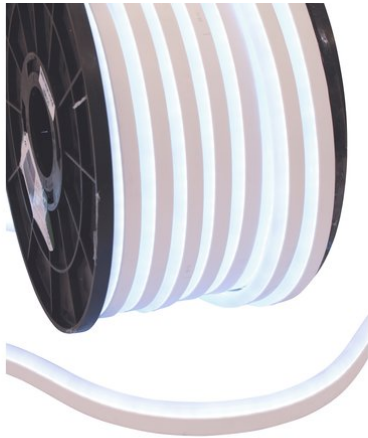

## LED Neon Flex 230V EC weiß 3500K 100cm

Flexibler Schlauch mit Neon-LEDs zur  
Dekorationsbeleuchtung

**Art.-Nr.: 50499500**  
GTIN: 4026397539905

**Der Artikel ist nicht mehr erhältlich.**

## LED Neon Flex 230V EC weiß 3500K 100cm

Flexibler Schlauch mit Neon-LEDs zur  
Dekorationsbeleuchtung

**Art.-Nr.: 50499500**  
GTIN: 4026397539905

### Features:

---

- Preisgünstige Basisversion des erfolgreichen LED Neon Flex
- Leuchtet wie konventionelles Neonlicht
- Keine aufwändige Installation, kein bruchgefährdetes Glas, keine Stromschlaggefahr, keine hohen Wartungskosten und kein hoher Stromverbrauch
- Optimal geschützte LEDs in flexiblem Vollkunststoff-Rundmaterial, kann in einem Radius bis zu 4 cm gebogen werden
- Wetterfest (IP44) für die Verwendung im Außenbereich, z. B. für Architekturbeleuchtung an Gebäuden, Kasinos, Vergnügungsparks, Geschäften, etc.
- Effiziente LED-Technik für lange Lebensdauer und geringem Stromverbrauch
- Teilbar an den Schnittmarken in 100-cm-Segmente
- Erhältlich als komplette 50-m-Spule (entspricht 50 Segmenten) oder als Vielfaches von 100 cm
- Bitte bei der Bestellung die gewünschte Länge angeben