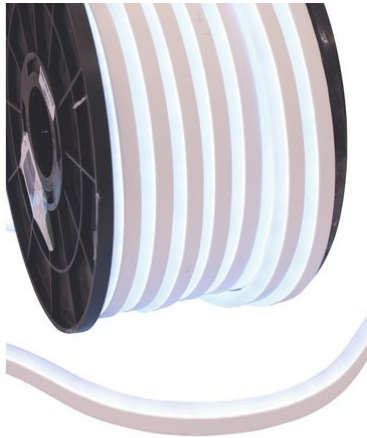

## LED Neon Flex 230V EC weiß 6400K 100cm

Flexibler Schlauch mit Neon-LEDs zur  
Dekorationsbeleuchtung

**Art.-Nr.: 50499505**  
GTIN: 4026397539912

**Der Artikel ist nicht mehr erhältlich.**

## LED Neon Flex 230V EC weiß 6400K 100cm

Flexibler Schlauch mit Neon-LEDs zur  
Dekorationsbeleuchtung

**Art.-Nr.: 50499505**  
GTIN: 4026397539912

### Features:

---

- Preisgünstige Basisversion des erfolgreichen LED Neon Flex
- Leuchtet wie konventionelles Neonlicht
- Keine aufwändige Installation, kein bruchgefährdetes Glas, keine Stromschlaggefahr, keine hohen Wartungskosten und kein hoher Stromverbrauch
- Optimal geschützte LEDs in flexiblem Vollkunststoff-Rundmaterial, kann in einem Radius bis zu 4 cm gebogen werden
- Eine Rolle enthält 50 schneidbare Stücke mit je 100 cm
- Sie können so viele Stücke der angegebenen Länge bestellen, wie Sie möchten, bis zu einer maximalen Gesamtlänge von 100 m
- Bitte bei der Bestellung die gewünschte Länge angeben
- Preis pro Segment (100 cm)
- Zuschnitt auch direkt vor Ort möglich
- Einzelne Segmente können über Steckverbinder miteinander kombiniert werden
- 230-V-Betrieb ohne Transformator