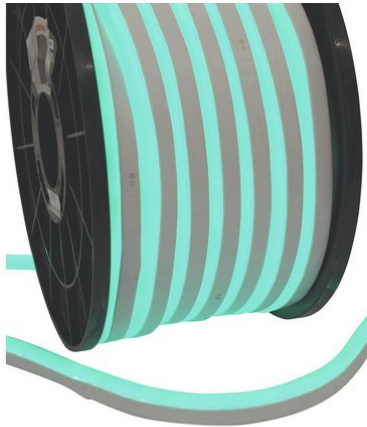

eurolite®

LED Neon Flex 230V EC grün 100cm

Flexibler Schlauch mit Neon-LEDs zur
Dekorationsbeleuchtung

Art.-Nr.: 50499515
GTIN: 4026397469424

Der Artikel ist nicht mehr erhältlich.

eurolite®

LED Neon Flex 230V EC grün 100cm

Flexibler Schlauch mit Neon-LEDs zur
Dekorationsbeleuchtung

Art.-Nr.: 50499515
GTIN: 4026397469424

Features:

- Preisgünstige Basisversion des erfolgreichen LED Neon Flex
- Leuchtet wie konventionelles Neonlicht
- Keine aufwändige Installation, kein bruchgefährdetes Glas, keine Stromschlaggefahr, keine hohen Wartungskosten und kein hoher Stromverbrauch
- Optimal geschützte LEDs in flexiblem Vollkunststoff-Rundmaterial, kann in einem Radius bis zu 4 cm gebogen werden
- Wetterfest (IP44) für die Verwendung im Außenbereich, z. B. für Architekturbeleuchtung an Gebäuden, Kasinos, Vergnügungsparks, Geschäften, etc.
- Effiziente LED-Technik für lange Lebensdauer und geringem Stromverbrauch
- Teilbar an den Schnittmarken in 100-cm-Segmente
- Erhältlich als komplette 50-m-Spule (entspricht 50 Segmenten) oder als Vielfaches von 100 cm
- Bitte bei der Bestellung die gewünschte Länge angeben