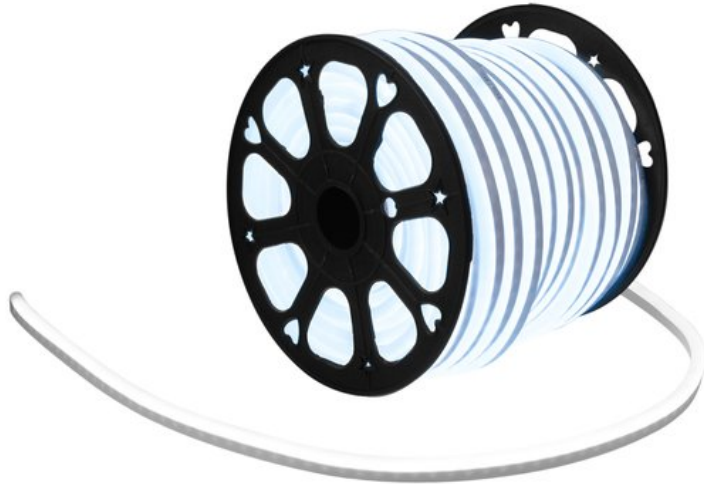

EUROLITE LED Neon Flex 230V Slim RGB 100cm

Flexibler Schlauch mit Neon-LEDs zur Dekorationsbeleuchtung

Art.-Nr.: 50499801

GTIN: 4026397618631

Listenpreis: 39.15 €

inkl. 19% MwSt.

Features:

- Kompakte Bauweise für minimalen Platzbedarf
- Leuchtet wie konventionelles Neonlicht
- DMX-Controller und einfacher Basiscontroller mit Einspeisekabel als Zubehör erhältlich
- Keine aufwändige Installation, kein bruchgefährdetes Glas, keine Stromschlaggefahr, keine hohen Wartungskosten und kein hoher Stromverbrauch
- Optimal geschützte LEDs in flexiblem Vollkunststoff-Rundmaterial, kann in einem Radius bis zu 4 cm gebogen werden
- Eine Rolle enthält 50 schneidbare Stücke mit je 100 cm
- Bitte bei der Bestellung die gewünschte Länge angeben
- Preis pro Segment (100 cm)
- Zuschnitt auch direkt vor Ort möglich
- Sie können so viele Stücke der angegebenen Länge bestellen, wie Sie möchten, bis zu einer maximalen Gesamtlänge von 100 m
- Einzelne Segmente können über Steckverbinder miteinander kombiniert werden
- Passendes Montagematerial wie Einspeisekabel, verschiedene Steckverbinder, Schrumpfschlauch, Endkappe und Aluminiumkanäle als Zubehör erhältlich
- 230-V-Betrieb ohne Transformator
- Dimmbar
- 72 leistungsstarke LEDs SMD 5050 3in1 TCL RGB
- Ansteuerbar über System Controller (nicht im Lieferumfang); DMX (nicht im Lieferumfang)
- Für den Außenbereich geeignet IP44
- In verschiedenen Ausführungen erhältlich
- Für Anwendungsgebiete wie zum Beispiel: Clubs/Tanzschulen; Messe- und Ladenbau; Installation; Restaurants, Bars und Hotels
- Geräuschloser Betrieb
- Einsatzmöglichkeit: Wandmontage