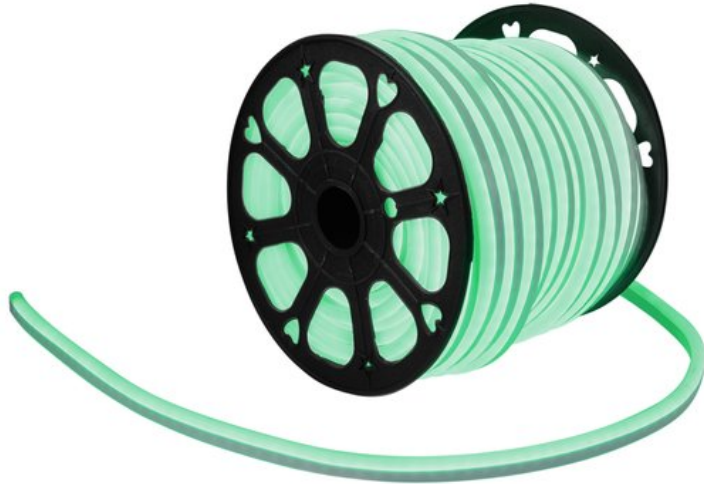

## EUROLITE LED Neon Flex 230V Slim grün 100cm

Flexibler Schlauch mit Neon-LEDs zur Dekorationsbeleuchtung

Art.-Nr.: 50499803

GTIN: 4026397618655

**Listenpreis: 35.58 €**

inkl. 19% MwSt.

### Features:

- Kompakte Bauweise für minimalen Platzbedarf
- Leuchtet wie konventionelles Neonlicht
- DMX-Controller und einfacher Basiscontroller mit Einspeisekabel als Zubehör erhältlich
- Keine aufwändige Installation, kein bruchgefährdetes Glas, keine Stromschlaggefahr, keine hohen Wartungskosten und kein hoher Stromverbrauch
- Optimal geschützte LEDs in flexiblem Vollkunststoff-Rundmaterial, kann in einem Radius bis zu 4 cm gebogen werden
- Eine Rolle enthält 50 schneidbare Stücke mit je 100 cm
- Bitte bei der Bestellung die gewünschte Länge angeben
- Preis pro Segment (100 cm)
- Zuschnitt auch direkt vor Ort möglich
- Sie können so viele Stücke der angegebenen Länge bestellen, wie Sie möchten, bis zu einer maximalen Gesamtlänge von 100 m
- Einzelne Segmente können über Steckverbinder miteinander kombiniert werden
- Passendes Montagematerial wie Einspeisekabel, verschiedene Steckverbinder, Schrumpfschlauch, Endkappe und Aluminiumkanäle als Zubehör erhältlich
- 230-V-Betrieb ohne Transformator
- 72 leistungsstarke LEDs SMD 5050 grün (G)
- Ansteuerbar über Zubehör
- Für den Außenbereich geeignet IP44
- In verschiedenen Ausführungen erhältlich
- Dimmbar
- Für Anwendungsgebiete wie zum Beispiel: Clubs/Tanzschulen; Messe- und Ladenbau; Installation; Restaurants, Bars und Hotels
- Geräuschloser Betrieb
- Einsatzmöglichkeit: Wandmontage

## Technische Daten:

---

Stromversorgung:	230 V AC, 50 Hz
Schutzart:	IP44
Lampenspezifikation:	Dimmbar
LED:	72 x SMD 5050 grün (G)
Lichtaustritt:	Oben 12 mm Unten 3 mm
Ansteuerung:	Zubehör
Lampen/Meter:	72 Stück
Leistung/Meter:	16 W
Lampenabstand:	14 mm
Schnittmarkierung:	100 cm
Gehäusefarbe:	Frost; weiß
Maße:	Länge: 1 m Tiefe: 1,2 cm Höhe: 2 cm
Gewicht:	250 g
Geräuschklassifizierung:	Klasse 0 (keinerlei Geräusche)