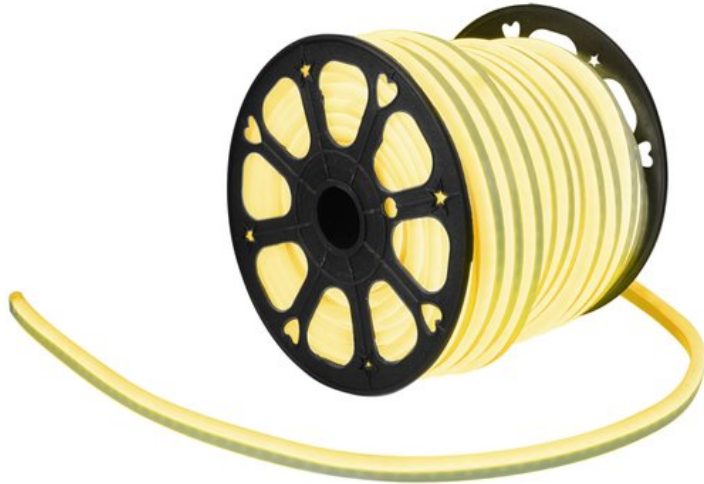

EUROLITE LED Neon Flex 230V Slim gelb 100cm

Flexibler Schlauch mit Neon-LEDs zur Dekorationsbeleuchtung

Art.-Nr.: 50499805

GTIN: 4026397618679

Listenpreis: 35.58 €

inkl. 19% MwSt.

Features:

- Kompakte Bauweise für minimalen Platzbedarf
- Leuchtet wie konventionelles Neonlicht
- DMX-Controller und einfacher Basiscontroller mit Einspeisekabel als Zubehör erhältlich
- Keine aufwändige Installation, kein bruchgefährdetes Glas, keine Stromschlaggefahr, keine hohen Wartungskosten und kein hoher Stromverbrauch
- Optimal geschützte LEDs in flexiblem Vollkunststoff-Rundmaterial, kann in einem Radius bis zu 4 cm gebogen werden
- Eine Rolle enthält 50 schneidbare Stücke mit je 100 cm
- Bitte bei der Bestellung die gewünschte Länge angeben
- Preis pro Segment (100 cm)
- Zuschnitt auch direkt vor Ort möglich
- Sie können so viele Stücke der angegebenen Länge bestellen, wie Sie möchten, bis zu einer maximalen Gesamtlänge von 100 m
- Einzelne Segmente können über Steckverbinder miteinander kombiniert werden
- Passendes Montagematerial wie Einspeisekabel, verschiedene Steckverbinder, Schrumpfschlauch, Endkappe und Aluminiumkanäle als Zubehör erhältlich
- 230-V-Betrieb ohne Transformator
- 72 leistungsstarke LEDs SMD 5050 gelb (Y)
- Ansteuerbar über Zubehör
- Für den Außenbereich geeignet IP44
- In verschiedenen Ausführungen erhältlich
- Dimmbar
- Für Anwendungsgebiete wie zum Beispiel: Clubs/Tanzschulen; Messe- und Ladenbau; Installation; Restaurants, Bars und Hotels
- Geräuschloser Betrieb
- Einsatzmöglichkeit: Wandmontage