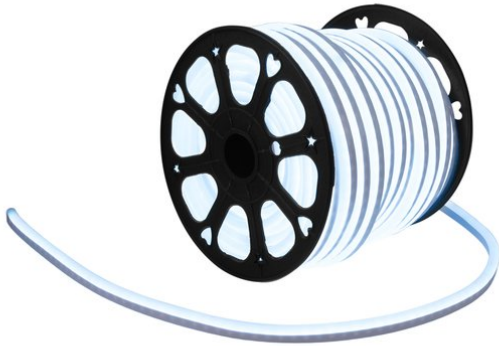

## LED Neon Flex 230V Slim kaltweiß 100cm

Flexibler Schlauch mit Neon-LEDs zur  
Dekorationsbeleuchtung

**Art.-Nr.: 50499806**  
GTIN: 4026397618693

**Listenpreis: 35.58 €**  
inkl. 19% Mwst.

## LED Neon Flex 230V Slim kaltweiß 100cm

Flexibler Schlauch mit Neon-LEDs zur  
Dekorationsbeleuchtung

**Art.-Nr.: 50499806**  
GTIN: 4026397618693

### Features:

---

- Kompakte Bauweise für minimalen Platzbedarf
- Leuchtet wie konventionelles Neonlicht
- DMX-Controller und einfacher Basiscontroller mit Einspeisekabel als Zubehör erhältlich
- Keine aufwändige Installation, kein bruchgefährdetes Glas, keine Stromschlaggefahr, keine hohen Wartungskosten und kein hoher Stromverbrauch
- Optimal geschützte LEDs in flexiblem Vollkunststoff-Rundmaterial, kann in einem Radius bis zu 4 cm gebogen werden
- Eine Rolle enthält 50 schneidbare Stücke mit je 100 cm
- Bitte bei der Bestellung die gewünschte Länge angeben
- Preis pro Segment (100 cm)
- Zuschnitt auch direkt vor Ort möglich
- Sie können so viele Stücke der angegebenen Länge bestellen, wie Sie möchten, bis zu einer maximalen Gesamtlänge von 100 m
- 230-V-Betrieb ohne Transformator