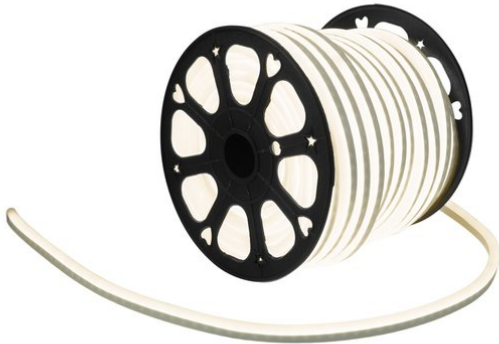

## LED Neon Flex 230V Slim warmweiß 100cm

Flexibler Schlauch mit Neon-LEDs zur  
Dekorationsbeleuchtung

**Art.-Nr.: 50499807**

GTIN: 4026397618686

**Listenpreis: 35.58 €**  
inkl. 19% MwSt.

## LED Neon Flex 230V Slim warmweiß 100cm

Flexibler Schlauch mit Neon-LEDs zur  
Dekorationsbeleuchtung

**Art.-Nr.: 50499807**

GTIN: 4026397618686

### Features:

---

- Kompakte Bauweise für minimalen Platzbedarf
- Leuchtet wie konventionelles Neonlicht
- DMX-Controller und einfacher Basiscontroller mit Einspeisekabel als Zubehör erhältlich
- Keine aufwändige Installation, kein bruchgefährdetes Glas, keine Stromschlaggefahr, keine hohen Wartungskosten und kein hoher Stromverbrauch
- Optimal geschützte LEDs in flexiblem Vollkunststoff-Rundmaterial, kann in einem Radius bis zu 4 cm gebogen werden
- Eine Rolle enthält 50 schneidbare Stücke mit je 100 cm
- Bitte bei der Bestellung die gewünschte Länge angeben
- Preis pro Segment (100 cm)
- Zuschnitt auch direkt vor Ort möglich
- Sie können so viele Stücke der angegebenen Länge bestellen, wie Sie möchten, bis zu einer maximalen Gesamtlänge von 100 m
- 230-V-Betrieb ohne Transformator