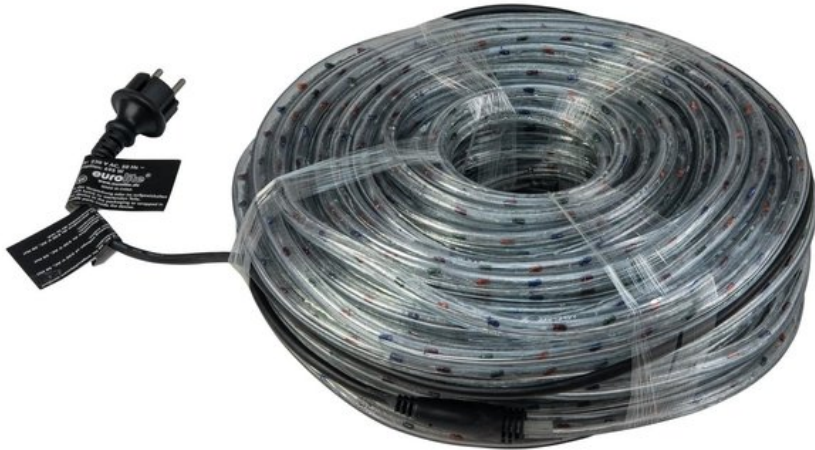

EUROLITE RUBBERLIGHT RL1-230V multicolor 44m

Flexibler Schlauch zur Dekorationsbeleuchtung

Art.-Nr.: 50506095

GTIN: 4026397162097

Listenpreis: 129.71 €

inkl. 19% MwSt.

Beschreibung:

Flexibler Schlauch zur Dekorationsbeleuchtung

Der flexible Lichtschlauch EUROLITE Rubberlight RL1 eignet sich zur Realisierung Ihrer Ideen zur Gestaltung von Schriften, Formen, Schaufensterdekorationen und Partyräumen. Sie können das 44 Meter lange Rubberlight nicht nur im Innenbereich, sondern dank Schutzklasse IP44 auch im Außenbereich einsetzen.

Die Lämpchen leuchten grün, rot, blau und orange-gelb. Durch das Vollkunststoff-Rundmaterial, sind die Lämpchen immer gut geschützt. Außerdem können Sie den Lichtschlauch völlig auf Ihre Bedürfnisse zurechtschneiden und zwar immer nach 36 Lampen (1 m Abstand).

Im mitgelieferten Zubehör finden Sie 50 Befestigungsclips und 50 Kabelbinder zur einfachen Montage.

Features:

- Extrem flexibler Lichtschlauch
- Optimal geschützte Lampen in Vollkunststoff-Rundmaterial
- Der Schlauch kann alle 36 Lampen (1 m Abstände) geschnitten werden
- Lange Lebensdauer
- Ansteuerbar über plug and play
- Für den Außenbereich geeignet
- Für Anwendungsgebiete wie zum Beispiel: Werbung/Schaufenster; Partykeller

Logistic

EAN / GTIN: 4026397162097

Gewicht: 5,80 kg

Länge: 0,35 m

Breite: 0,35 m

Höhe: 0,14 m

Lieferumfang

- 1 x Leuchtmittel, 50 x Befestigungsclip, 50 x Kabelbinder, 1 x Bedienungsanleitung