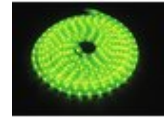

EUROLITE RUBBERLIGHT LED RL1-230V grün 9m

Flexibler LED-Schlauch für stilvolle Dekorationsbeleuchtung

Art.-Nr.: 50506230

GTIN: 4026397166026

Listenpreis: 41.53 €

inkl. 19% MwSt.

Beschreibung:

Flexibler Schlauch zur Dekorationsbeleuchtung

Der extrem flexible Lichtschlauch EUROLITE RUBBERLIGHT RL1 eignet sich sehr gut, um Ihre Ideen zur Gestaltung von Schriften, Formen und Schaufensterdekorationen umzusetzen. Auch in Partyräumen kommt das Rubberlight sehr gut zur Geltung.

Features:

- Optimal geschützte LEDs in extrem flexiblem Vollkunststoff-Rundmaterial
- LEDs mit satter Farbintensität, langer Lebensdauer, niedrigem Stromverbrauch und äußerst geringer Wärmeentwicklung
- Kann bei Bedarf auch zugeschnitten werden
- 324 leistungsstarke LEDs 5 mm grün (G)
- Ansteuerbar über plug and play
- Für den Außenbereich geeignet IP44
- In verschiedenen Ausführungen erhältlich
- Für Anwendungsgebiete wie zum Beispiel: Werbung/Schaufenster; Partykeller; Clubs/Tanzschulen; Restaurants, Bars und Hotels
- Geräuschloser Betrieb

Technische Daten:

Stromversorgung:	230 V AC, 50 Hz
Gesamtanschlusswert:	30 W
Schutzart:	IP44
Schutzklasse:	SK II
Stromanschluss:	Festes Stromanschlusskabel mit Konturenstecker (M) CEE 7/17
Kabellänge:	Ca. 1,5 m
LED:	324 x 5 mm grün (G)
Lichtfarbe:	Grün
Ansteuerung:	Plug and play
Lampen/Meter:	36 Stück
Leistung/Meter:	3,3 W
Lampen/Schlauch:	324 Stück
Lampenabstand:	27 mm
Gehäusefarbe:	Transparent
Maße:	Länge: 9 m Durchmesser: Ø 1,3 cm
Gewicht:	1,35 kg
Geräuschklassifizierung:	Klasse 0 (keinerlei Geräusche)
Rechtliche Spezifikationen	
Spezialprodukt:	Nicht zur Raumbeleuchtung in Haushalten vorgesehen
Verwendungszweck:	Beleuchtung für Show-Effekte