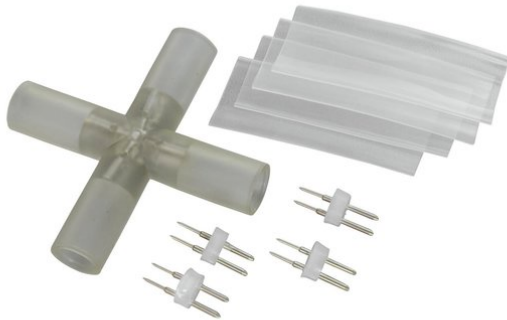

eurolite®

RUBBERLIGHT RL1 Kreuz- Verbinder

Art.-Nr.: 50510135
GTIN: 4026397146899

Der Artikel ist nicht mehr erhältlich.

eurolite®

RUBBERLIGHT RL1 Kreuz- Verbinder

Art.-Nr.: 50510135
GTIN: 4026397146899

Features:
