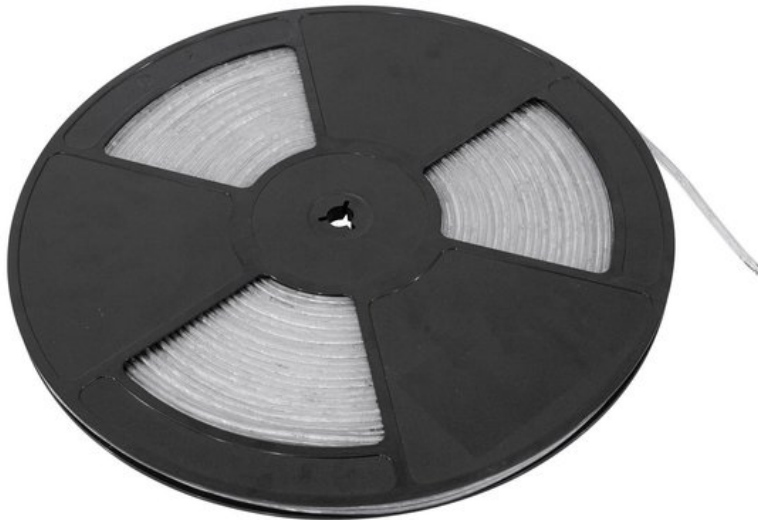

EUROLITE LED Ribbon H 3,5x5,5mm gelb 20m

Realisieren Sie Ihre Gestaltungsideen

Art.-Nr.: 50530036

GTIN: 4026397354881

Der Artikel ist nicht mehr erhältlich.

Features:

- Flexibler LED-Schlauch zur Dekorationsbeleuchtung
- Wasserfest für die Verwendung im Außenbereich, IP68
- Variabel teilbar in Segmente (3er-LED-Blöcke)
- Unzählige Einsatzbereiche wie z. B. Schaufensterdekorationen, Schriftzüge, Partykellerdekoration, auf Messen zur Produktpräsentation, Werbung für Innen- und Außenbereiche, Schilder, Spielzeuge, Kunst & Handwerken, Sportartikel, Bekleidung
- Einfaches Anbringen: mit Befestigungsclip, Kleber, Klebstreifen oder Faden
- In Versionen von 4 verschiedenen Farben, 2 verschiedenen Farbtemperaturen der weißen LEDs oder RGB erhältlich
- Lieferung auf Kunststoffspule
- Einspeisekabel, Verbinder, Endkappe, Schrumpfschläuche, Befestigungsclips als Zubehör (F02) erhältlich
- 24-V-Betrieb mit separat erhältlichem Netzteil

Logistic

EAN / GTIN: 4026397354881

Gewicht: 0,96 kg

Länge: 0.34 m

Breite: 0.34 m

Höhe: 0.02 m

Technische Daten:

Schutzart:	IP68
Maße:	Länge: 20 m Breite: 6 mm Höhe: 4 mm
Spannungsversorgung (über 24V DC Netzteil):	230 V AC, 50 Hz
Leistung/Meter:	2 W

LED-Anzahl/Meter:	36
Abstand der LEDs:	2,78 cm
Schnittmarken:	alle 6 LEDs
Abstrahlwinkel:	120°
Rollenlänge:	20 m
Maximale Gesamtlänge:	20 m
Rechtliche Spezifikationen	
Spezialprodukt:	Nicht zur Raumbeleuchtung in Haushalten vorgesehen
Verwendungszweck:	Beleuchtung für Show-Effekte