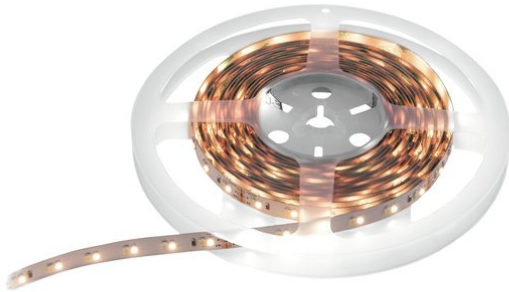

eurolite®

LED Strip 600 5m 3528 2700+5700K 24V

Flexibler LED-Streifen, Warmweiß und Kaltweiß, CRI >90

Art.-Nr.: 50530115

GTIN: 4026397631234

Listenpreis: 53.43 €
inkl. 19% MwSt.

eurolite®

LED Strip 600 5m 3528 2700+5700K 24V

Flexibler LED-Streifen, Warmweiß und Kaltweiß, CRI >90

Art.-Nr.: 50530115

GTIN: 4026397631234

Features:

- Flexibler LED-Streifen zur Dekorationsbeleuchtung
- Qualitativ hochwertige Materialien und eine solide Bauweise garantieren eine lange Lebensdauer und hervorragende Farbwiedergabe
- Homogener Farbverlauf durch versetzte Anordnung der LEDs
- Variabel teilbar in Segmente
- Selbstklebende Rückseite
- Lieferung auf Kunststoffspule
- Einspeisekabel, gerade und flexible Steckverbinder als Zubehör erhältlich
- 600 leistungsstarke LEDs SMD 3528 2in1 BCL CW/WW (homogene Farbmischung)
- Ansteuerbar über Zubehör
- Sehr hoher Farbwiedergabeindex (CRI)
- Für Anwendungsgebiete wie zum Beispiel: Messe- und Ladenbau; Clubs/Tanzschulen; Installation; Restaurants, Bars und Hotels
- Geräuschloser Betrieb