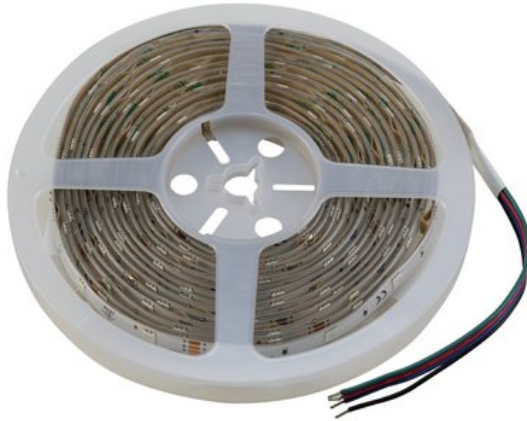

EUROLITE LED IP Strip 150 5m RGB 24V

Flexibler LED-Streifen mit 3in1 TCL RGB-LEDs für den Innen- und Außenbereich, 24 V

Art.-Nr.: 50530190

GTIN: 4026397673401

Listenpreis: 59.38 €

inkl. 19% MwSt.

Beschreibung:

Eurolite bietet mit seinen zahlreichen IP LED Streifen auch Licht auf Band für den Außenbereich. Insgesamt stehen verschiedene LED Strips zur Verfügung, welche die Schutzart IP68 erfüllen.

Die Lichtbänder haben eine Länge von 5 Metern. Es gibt sie einfarbig - rot, blau, grün, gelb, kaltweiß, warmweiß - und es gibt sie in RGB. Die einfarbigen Varianten können mit 150 oder mit 300 LEDs bestellt werden, also mit kürzerem oder längerem Abstand zwischen den einzelnen Dioden. Bei den RGB-Versionen wird zwischen 12-V- und 24-V-Betrieb unterschieden - die Anzahl der LEDs liegt hier jeweils bei 150. Ihre Ansteuerung erfolgt über einen optionalen LED-Controller, der Helligkeit und Geschwindigkeit der Farbwechsel steuert oder 4 Farbprogramme ablaufen lässt.

Geliefert werden die flexiblen LED Bänder auf einer praktischen Kunststoffspule. Aufgrund ihrer selbstklebenden Rückseite können sie einfach angebracht werden. Dabei können Farben und Formen ganz nach Wunsch und Örtlichkeit eingesetzt werden - die Flexi LEDs sind sehr anpassungsfähig.

Features:

- Flexibler LED-Streifen zur Dekorationsbeleuchtung
- Variabel teilbar in Segmente
- Selbstklebende Rückseite
- Lieferung auf Kunststoffspule
- 150 leistungsstarke LEDs SMD 5050 3in1 TCL RGB (homogene Farbmischung)
- Ansteuerbar über System Controller
- Für den Außenbereich geeignet

Logistic

EAN / GTIN: 4026397673401

Gewicht: 0,20 kg

Länge: 0.23 m

Breite: 0.21 m

Höhe: 0.01 m