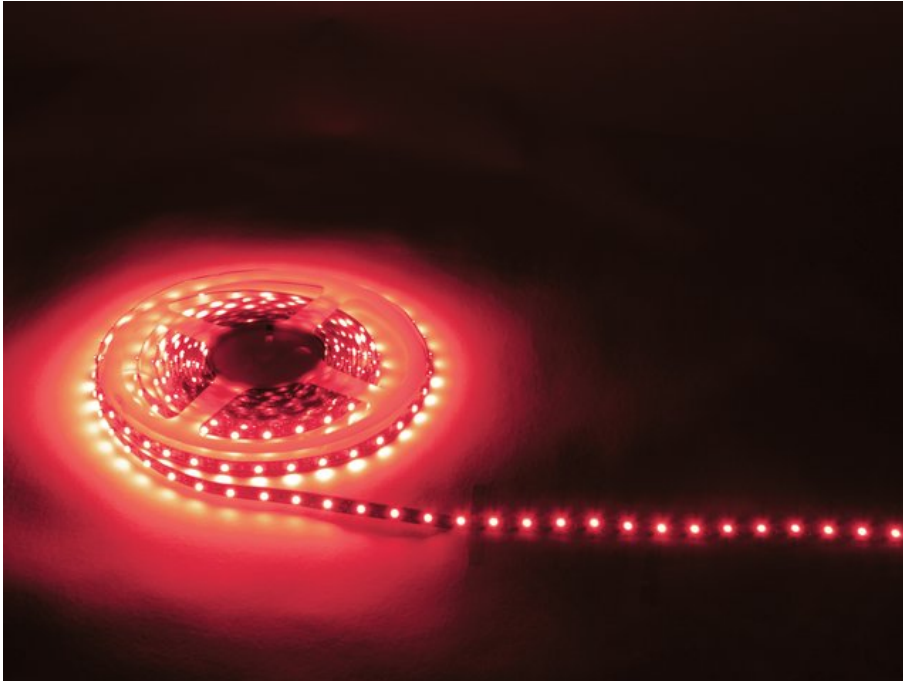

## EUROLITE LED Strip 300 5m 3528 rot 12V

Flexibler LED-Streifen zur Dekorationsbeleuchtung im Innenbereich

Art.-Nr.: 50530520

GTIN: 4026397255027

**Der Artikel ist nicht mehr erhältlich.**

### Beschreibung:

Eurolite bietet mit seinen zahlreichen LED Streifen auch Licht auf Band für technische Dekorationen, Barbeleuchtung etc.

Die Lichtbänder haben eine Länge von 5 Metern. Es gibt sie einfarbig - rot, blau, grün, gelb, kaltweiß, warmweiß - und es gibt sie in RGB. Die einfarbigen Varianten können mit 150 oder mit 300 LEDs bestellt werden, also mit kürzerem oder längerem Abstand zwischen den einzelnen Dioden. Bei den RGB-Versionen wird zwischen 12-V- und 24-V-Betrieb unterschieden - die Anzahl der LEDs liegt hier bei 150 bzw. 240. Ihre Ansteuerung erfolgt über einen optionalen LED-Controller, der Helligkeit und Geschwindigkeit der Farbwechsel steuert oder die eingebauten Farbprogramme ablaufen lässt.

Geliefert werden die flexiblen LED Bänder auf einer praktischen Kunststoffspule. Aufgrund ihrer selbstklebenden Rückseite können sie einfach angebracht werden. Dabei können Farben und Formen ganz nach Wunsch und Örtlichkeit eingesetzt werden - die Flexi LEDs sind sehr anpassungsfähig.

## Technische Daten:

---

Gesamtanschlusswert:	24 W
Schutzart:	IP20
Aufstellung/Befestigung:	Selbstklebend
Lampen/Meter:	60 Stück
Leistung/Meter:	4,8 W
Lampen/Schlauch:	300 Stück
Lampenabstand:	16 mm
Schnittmarkierung:	5 cm
Gehäusefarbe:	Weiß
Maße:	Länge: 5 m Breite: 8 mm
Gewicht:	80 g
Watt pro Meter/gesamt:	4,8 W/24 W
LED-Typ:	SMD 3528
LED-Anzahl:	300
Schnittmarkierung:	pro 50 mm
Rechtliche Spezifikationen	
Spezialprodukt:	Nicht zur Raumbeleuchtung in Haushalten vorgesehen
Verwendungszweck:	Beleuchtung für Show-Effekte