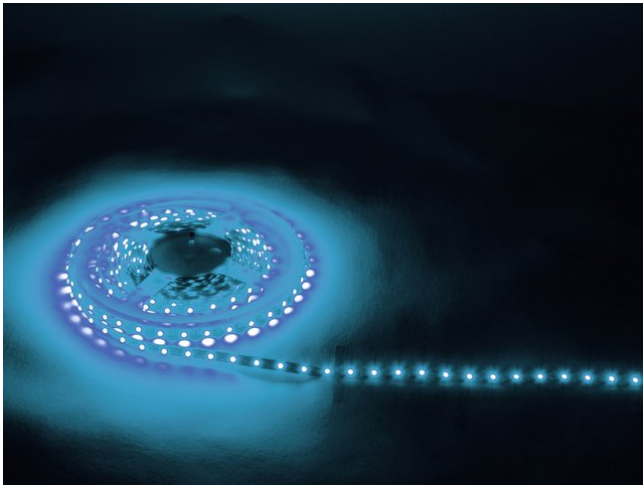

eurolite®

LED Strip 300 5m 3528 blau 12V

Flexibler LED-Streifen zur Dekorationsbeleuchtung im Innenbereich

Art.-Nr.: 50530525
GTIN: 4026397255072

Der Artikel ist nicht mehr erhältlich.

eurolite®

LED Strip 300 5m 3528 blau 12V

Flexibler LED-Streifen zur Dekorationsbeleuchtung im Innenbereich

Art.-Nr.: 50530525
GTIN: 4026397255072

Features:

- Flexibler LED-Streifen zur Dekorationsbeleuchtung
- Perfekt zur indirekten Beleuchtung, für Sonderanfertigungen im Messe- oder Ladenbau und jegliche Art von Hinterleuchtung
- Für den Einsatz im Innenbereich
- Variabel teilbar in Segmente (3er-LED-Blöcke)
- Selbstklebende Rückseite
- Lieferung auf Kunststoffspule
- Passende Steuereinheiten und Netzteile separat erhältlich
- Verschiedene Ausführungen erhältlich
- 300 leistungsstarke LEDs SMD 3528 blau (B)
- Ansteuerbar über Zubehör