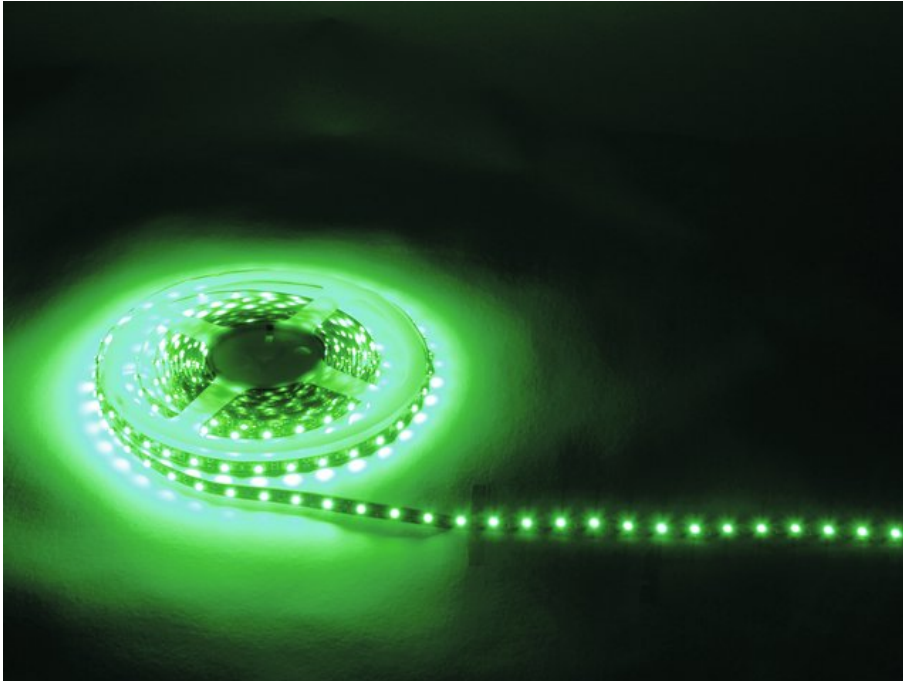

EUROLITE LED Strip 300 5m 3528 grün 12V

Flexibler LED-Streifen zur Dekorationsbeleuchtung im Innenbereich

Art.-Nr.: 50530530

GTIN: 4026397255102

Listenpreis: 32.01 €

inkl. 19% MwSt.

Beschreibung:

Eurolite bietet mit seinen zahlreichen LED Streifen auch Licht auf Band für technische Dekorationen, Barbeleuchtung etc.

Die Lichtbänder haben eine Länge von 5 Metern. Es gibt sie einfarbig - rot, blau, grün, gelb, kaltweiß, warmweiß - und es gibt sie in RGB. Die einfarbigen Varianten können mit 150 oder mit 300 LEDs bestellt werden, also mit kürzerem oder längerem Abstand zwischen den einzelnen Dioden. Bei den RGB-Versionen wird zwischen 12-V- und 24-V-Betrieb unterschieden - die Anzahl der LEDs liegt hier bei 150 bzw. 240. Ihre Ansteuerung erfolgt über einen optionalen LED-Controller, der Helligkeit und Geschwindigkeit der Farbwechsel steuert oder die eingebauten Farbprogramme ablaufen lässt.

Geliefert werden die flexiblen LED Bänder auf einer praktischen Kunststoffspule. Aufgrund ihrer selbstklebenden Rückseite können sie einfach angebracht werden. Dabei können Farben und Formen ganz nach Wunsch und Örtlichkeit eingesetzt werden - die Flexi LEDs sind sehr anpassungsfähig.

300 LEDs auf fünf Meter Länge verteilt. Wenn man um die enorme Leuchtkraft der kompakten Leuchtdioden weiß, ist die beeindruckende Wirkung der LED Ribbons wohl gut vorstellbar. In rot, grün, blau, gelb und weiß sind die hochwertigen Bänder erhältlich, die bei einer durchschnittlichen Betriebszeit von acht Stunden am Tag eine kaum zu glaubende durchschnittliche Lebensdauer von 33 Jahren haben. Zu verdanken ist dies der LED-Technologie. Diese Lampen sind ungemein energiesparend, so gut wie wartungsfrei, entwickeln nur eine geringe Wärme und bestechen durch ein brillantes Abstrahlverhalten. Wenn das mal keine überzeugenden Argumente sind!

Logistic

EAN / GTIN: 4026397255102

Gewicht: 0,08 kg

Länge: 0.18 m

Breite: 0.15 m

Höhe: 0.01 m