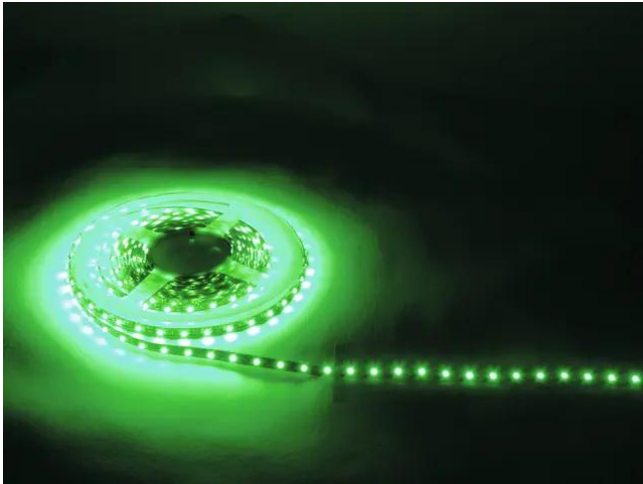

## LED Strip 300 5m 3528 grün 12V

Flexibler LED-Streifen zur Dekorationsbeleuchtung im Innenbereich

**Art.-Nr.: 50530530**

GTIN: 4026397255102

### Features:

---

- Flexibler LED-Streifen zur Dekorationsbeleuchtung
- Variabel teilbar in Segmente
- Selbstklebende Rückseite
- Lieferung auf Kunststoffspule
- 300 LEDs SMD 3528 grün (G)
- Ansteuerbar über Zubehör
- In verschiedenen Ausführungen erhältlich
- Für Anwendungsgebiete wie zum Beispiel: Messe- und Ladenbau; Clubs/Tanzschulen; Installation; Restaurants, Bars und Hotels
- Geräuschloser Betrieb