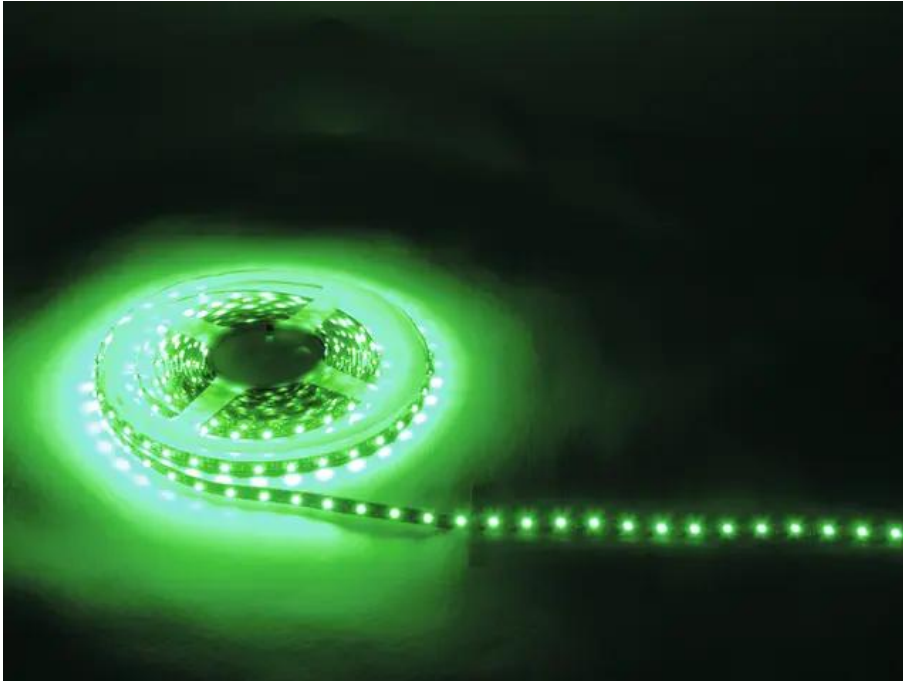

EUROLITE LED Strip 300 5m 3528 grün 12V

Flexibler LED-Streifen zur Dekorationsbeleuchtung im Innenbereich

Art.-Nr.: 50530530

GTIN: 4026397255102

Beschreibung:

Eurolite bietet mit seinen zahlreichen LED Streifen auch Licht auf Band für technische Dekorationen, Barbeleuchtung etc.

Die Lichtbänder haben eine Länge von 5 Metern. Es gibt sie einfarbig - rot, blau, grün, gelb, kaltweiß, warmweiß - und es gibt sie in RGB. Die einfarbigen Varianten können mit 150 oder mit 300 LEDs bestellt werden, also mit kürzerem oder längerem Abstand zwischen den einzelnen Dioden. Bei den RGB-Versionen wird zwischen 12-V- und 24-V-Betrieb unterschieden - die Anzahl der LEDs liegt hier bei 150 bzw. 240. Ihre Ansteuerung erfolgt über einen optionalen LED-Controller, der Helligkeit und Geschwindigkeit der Farbwechsel steuert oder die eingebauten Farbprogramme ablaufen lässt.

Geliefert werden die flexiblen LED Bänder auf einer praktischen Kunststoffspule. Aufgrund ihrer selbstklebenden Rückseite können sie einfach angebracht werden. Dabei können Farben und Formen ganz nach Wunsch und Örtlichkeit eingesetzt werden - die Flexi LEDs sind sehr anpassungsfähig.

Technische Daten:

Stromversorgung:	12V DC 2000 mA
Gesamtanschlusswert:	24 W
Schutzart:	IP20
Stromanschluss:	Festes Anschlusskabel mit offenen Kabelenden
Lampenart:	LED-Lampe
LED-Typ:	300 x SMD 3528 grün (G)
Ansteuerung:	Zubehör
Aufstellung/Befestigung:	Selbstklebend
Lampen/Meter:	60 Stück
Leistung/Meter:	4,8 W
Lampen/Schlauch:	300 Stück
Lampenabstand:	16 mm
Schnittmarkierung:	5 cm
Gehäusefarbe:	Weiß
Maße:	Länge: 500 cm Breite: 0,8 cm
Gewicht:	0,07 kg
Geräuschklassifizierung:	Klasse 0 (keinerlei Geräusche)
Spezialprodukt:	Nicht zur Raumbeleuchtung in Haushalten vorgesehen
Verwendungszweck:	Beleuchtung für Show-Effekte