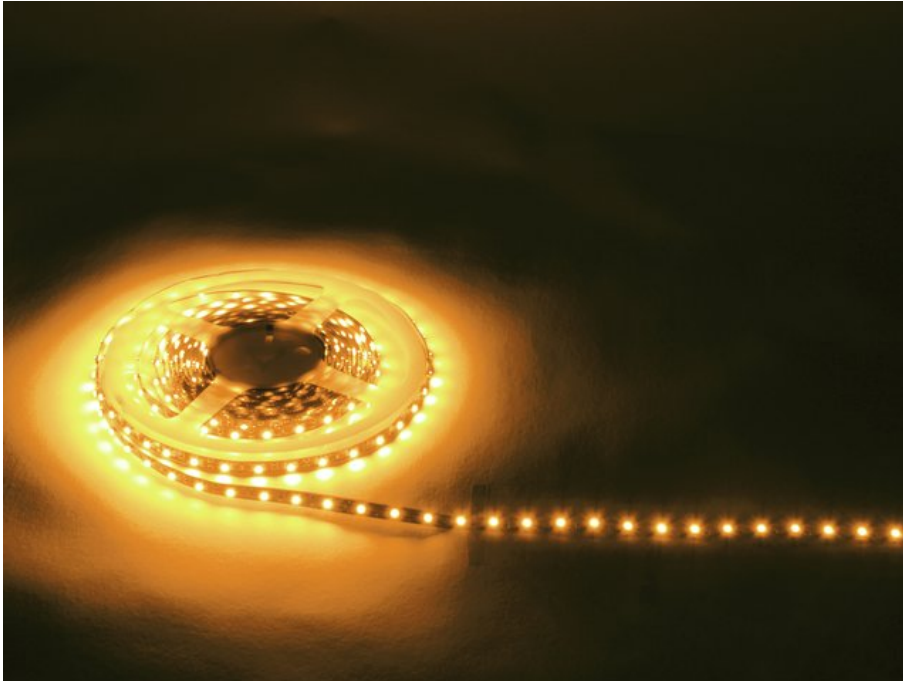

EUROLITE LED Strip 300 5m 3528 gelb 12V

Flexibler LED-Streifen zur Dekorationsbeleuchtung im Innenbereich

Art.-Nr.: 50530535

GTIN: 4026397255133

Der Artikel ist nicht mehr erhältlich.

Beschreibung:

Eurolite bietet mit seinen zahlreichen LED Streifen auch Licht auf Band für technische Dekorationen, Barbeleuchtung etc.

Die Lichtbänder haben eine Länge von 5 Metern. Es gibt sie einfarbig - rot, blau, grün, gelb, kaltweiß, warmweiß - und es gibt sie in RGB. Die einfarbigen Varianten können mit 150 oder mit 300 LEDs bestellt werden, also mit kürzerem oder längerem Abstand zwischen den einzelnen Dioden. Bei den RGB-Versionen wird zwischen 12-V- und 24-V-Betrieb unterschieden - die Anzahl der LEDs liegt hier bei 150 bzw. 240. Ihre Ansteuerung erfolgt über einen optionalen LED-Controller, der Helligkeit und Geschwindigkeit der Farbwechsel steuert oder die eingebauten Farbprogramme ablaufen lässt.

Geliefert werden die flexiblen LED Bänder auf einer praktischen Kunststoffspule. Aufgrund ihrer selbstklebenden Rückseite können sie einfach angebracht werden. Dabei können Farben und Formen ganz nach Wunsch und Örtlichkeit eingesetzt werden - die Flexi LEDs sind sehr anpassungsfähig.

Technische Daten:

Gesamtanschlusswert:	24 W
Schutzart:	IP20
Aufstellung/Befestigung:	Selbstklebend
Lampen/Meter:	60 Stück
Leistung/Meter:	4,8 W
Lampen/Schlauch:	300 Stück
Lampenabstand:	16 mm
Schnittmarkierung:	5 cm
Gehäusefarbe:	Weiß
Maße:	Länge: 5 m Breite: 8 mm
Gewicht:	110 g
Watt pro Meter/gesamt:	4,8 W/24 W
LED-Typ:	SMD 3528
LED-Anzahl:	300
Schnittmarkierung:	pro 50 mm
Rechtliche Spezifikationen	
Spezialprodukt:	Nicht zur Raumbeleuchtung in Haushalten vorgesehen
Verwendungszweck:	Beleuchtung für Show-Effekte