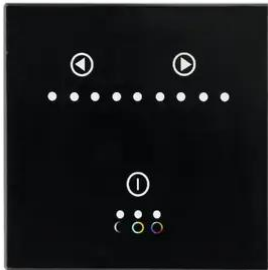

## TP-310 LED Controller

Einbaucorroller mit Touchpad für RGB-LED-Streifen 12-24 V

**Art.-Nr.: 50533500**  
GTIN: 4026397499094

### Features:

---

- Innovativer Einbaucorroller mit berührungsempfindlicher Glasoberfläche (Touchpad) für LEDs, insbesondere RGB-LED-Streifen 12-24 V
- Edle Optik dank Glasabdeckung
- Zur Ansteuerung von roten, grünen und blauen LEDs
- 3 getrennte Steuerkanäle, dadurch Mischfarben möglich (nur bei RGB-LEDs)
- 1 hinterleuchteter Multifunktionstaster zum Ein-/Ausschalten der angeschlossenen LEDs, zur Farbauswahl und zum Einstellen der Farbsättigung und Helligkeit
- Voreingestellte konstante Farben und integrierte Programme für Farbwechsel oder Farbüberblenden
- 2 hinterleuchtete Taster zum Einstellen der Helligkeit und Ablaufgeschwindigkeit der Programme
- Schraubklemmen zum Anschluss der LEDs und Spannungsversorgung (12-24 V)
- Schwarzes Kunststoffgehäuse
- Aufputzmontage mit separat erhältlichem Gehäuse (50533401)