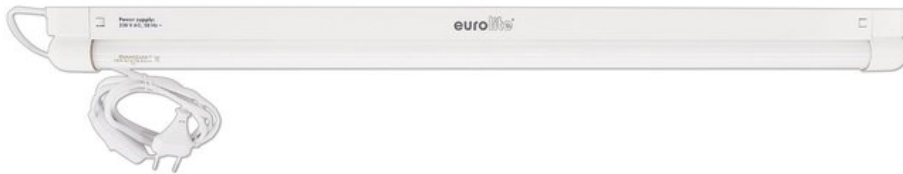

EUROLITE Neonröhre Komplettsset 60cm 18W 6400K

Anschlussfertiges Set mit kaltweißer Leuchtstoffröhre

Art.-Nr.: 51101466

GTIN: 4026397257762

Der Artikel ist nicht mehr erhältlich.

Features:

- Minimalgehäuse in 1A Qualität mit elektronischem Vorschaltgerät
- Integrierter Starter
- Anschlussfertig mit Netzanschlussleitung, ON/OFF-Switch am Kabel, und Euro-Stecker
- Einfache Montage
- Wird mit installierter 6400 K Leuchtstoffröhre und Befestigungsmaterial geliefert.
- Perfekt an öffentlichen Plätzen oder im privaten Partykeller
- Nicht über Steuergerät bedienen!
- Ansteuerbar über Ein-/Aus-Schalter am Anschlusskabel

Lieferumfang

- 1 x Gerät, 1 x Leuchtmittel, 2 x Befestigungsmaterial, 1 x Bedienungsanleitung

Logistic

EAN / GTIN: 4026397257762

Gewicht: 0,51 kg

Länge: 0.65 m

Breite: 0.08 m

Höhe: 0.06 m

Technische Daten:

Stromversorgung:	230 V AC, 50 Hz
Gesamtanschlusswert:	20 W
Schutzart:	IP20
Schutzklasse:	SK II
Stromanschluss:	Festes Stromanschlusskabel mit Eurostecker
Kabellänge:	Ca. 1,5 m
Sockel/Fassung:	G-13
Lampenart:	Leuchtstofflampe

Ansteuerung:	Ein-/Aus-Schalter am Anschlusskabel
Farbe:	Weiß
Maße:	Länge: 63,5 cm Breite: 3,5 cm Höhe: 6 cm
Gewicht:	400 g