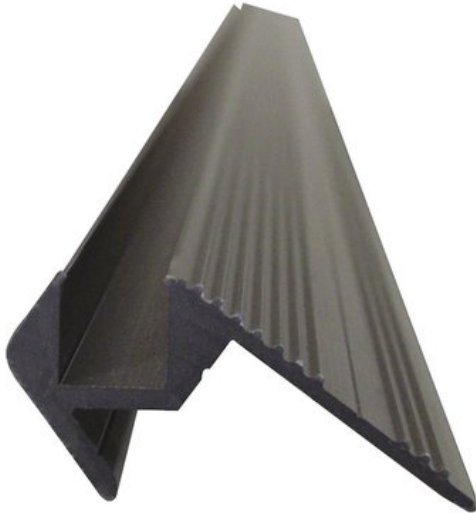

EUROLITE Treppenstufenprofil 10x10mm schwarz 2m

Spezielles Treppenstufenprofil für Tubelights etc.

Art.-Nr.: 51210502

GTIN:

Der Artikel ist nicht mehr erhältlich.

Features:

Spezielles Treppenstufenprofil für Tubelights etc.

- Material: Aluminium
- Maße: B: 48 mm, H: 24 mm
- Lieferlänge: 2000 mm
- Kammer zur Verlegung von Tubelights etc.: 10 x 10 mm
- Farbe: schwarz eloxiert, d. h. keine Farbe, die mit der Zeit abblättert
- Hohe Belastbarkeit
- Einfache Montage
- Niedriges Gewicht
- Für Messe- und Ladenbau, Diskotheken- und Theaterinstallationen

Logistic

EUROLITE Treppenstufenprofil, 10x10mm, schwarz /m<p class='attributgroup'>Spezielles Treppenstufenprofil für Tubelights etc.

- Material: Aluminium
- Maße: B: 48 mm, H: 24 mm
- Lieferlänge: 2000 mm oder 4000 mm
- Kammer zur Verlegung von Tubelights etc.: 10 x 10 mm
- Farbe: schwarz eloxiert, d. h. keine Farbe, die mit der Zeit abblättert
- Hohe Belastbarkeit
- Einfache Montage
- Niedriges Gewicht
- Preis rechnet sich je Meter
- Für Messe- und Ladenbau, Diskotheken- und Theaterinstallationen