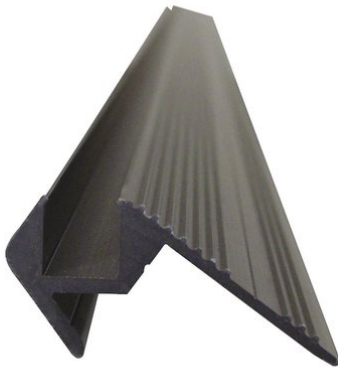

## Treppenstufenprofil 10x10mm schwarz 2m

Spezielles Treppenstufenprofil für Tubelights etc.

**Art.-Nr.: 51210502**

GTIN:

**Der Artikel ist nicht mehr erhältlich.**

## Treppenstufenprofil 10x10mm schwarz 2m

Spezielles Treppenstufenprofil für Tubelights etc.

**Art.-Nr.: 51210502**

GTIN:

### Features:

---

Spezielles Treppenstufenprofil für Tubelights etc.

- Material: Aluminium
- Maße: B: 48 mm, H: 24 mm
- Lieferlänge: 2000 mm
- Kammer zur Verlegung von Tubelights etc.: 10 x 10 mm
- Farbe: schwarz eloxiert, d. h. keine Farbe, die mit der Zeit abblättert
- Hohe Belastbarkeit
- Einfache Montage
- Niedriges Gewicht
- Für Messe- und Ladenbau, Diskotheken- und Theaterinstallationen