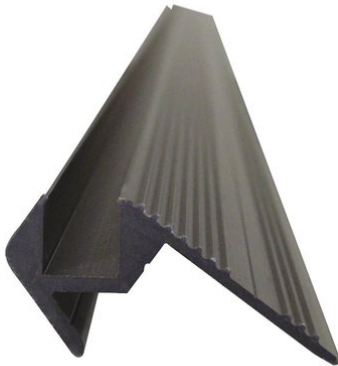

eurolite®

Treppenstufenprofil 10x10mm schwarz 4m

Spezielles Treppenstufenprofil für Tubelights etc.

Art.-Nr.: 51210504

GTIN:

Der Artikel ist nicht mehr erhältlich.

eurolite®

Treppenstufenprofil 10x10mm schwarz 4m

Spezielles Treppenstufenprofil für Tubelights etc.

Art.-Nr.: 51210504

GTIN:

Features:

Spezielles Treppenstufenprofil für Tubelights etc.

- Material: Aluminium
- Maße: B: 48 mm, H: 24 mm
- Lieferlänge: 4000 mm
- Kammer zur Verlegung von Tubelights etc.: 10 x 10 mm
- Farbe: schwarz eloxiert, d. h. keine Farbe, die mit der Zeit abblättert
- Hohe Belastbarkeit
- Einfache Montage
- Niedriges Gewicht
- Für Messe- und Ladenbau, Diskotheken- und Theaterinstallationen

EUROLITE Treppenstufenprofil, 10x10mm, schwarz /m<p class='attribu