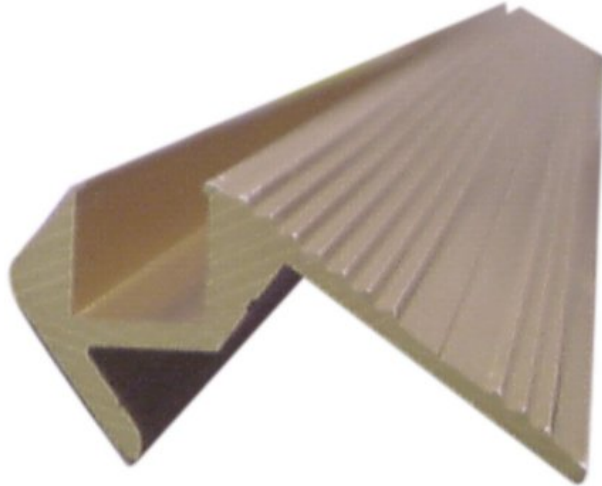

EUROLITE Treppenstufenprofil 10x10mm gold 2m

Spezielles Treppenstufenprofil für Tubelights etc.

Art.-Nr.: 51210702

GTIN:

Der Artikel ist nicht mehr erhältlich.

Features:

Spezielles Treppenstufenprofil für Tubelights etc.

- Material: Aluminium
- Maße: B: 48 mm, H: 24 mm
- Lieferlänge: 2000 mm
- Kammer zur Verlegung von Tubelights etc.: 10 x 10 mm
- Farbe: goldfarbig eloxiert, d. h. keine Farbe, die mit der Zeit abblättert
- Hohe Belastbarkeit
- Einfache Montage
- Niedriges Gewicht
- Für Messe- und Ladenbau, Diskotheken- und Theaterinstallationen

Logistic

EUROLITE Treppenstufenprofil, 10x10mm, gold /m<p class='attributgroup'>Spezielles Treppenstufenprofil für Tubelights etc.

- Material: Aluminium
- Maße: B: 48 mm, H: 24 mm
- Lieferlänge: 2000 mm oder 4000 mm
- Kammer zur Verlegung von Tubelights etc.: 10 x 10 mm
- Farbe: goldfarbig eloxiert, d. h. keine Farbe, die mit der Zeit abblättert
- Hohe Belastbarkeit
- Einfache Montage
- Niedriges Gewicht
- Preis rechnet sich je Meter
- Für Messe- und Ladenbau, Diskotheken- und Theaterinstallationen