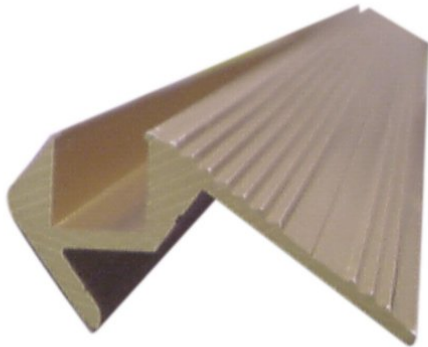

## Treppenstufenprofil 10x10mm gold 2m

Spezielles Treppenstufenprofil für Tubelights etc.

**Art.-Nr.: 51210702**

GTIN:

**Der Artikel ist nicht mehr erhältlich.**

## Treppenstufenprofil 10x10mm gold 2m

Spezielles Treppenstufenprofil für Tubelights etc.

**Art.-Nr.: 51210702**

GTIN:

### Features:

---

Spezielles Treppenstufenprofil für Tubelights etc.

- Material: Aluminium
- Maße: B: 48 mm, H: 24 mm
- Lieferlänge: 2000 mm
- Kammer zur Verlegung von Tubelights etc.: 10 x 10 mm
- Farbe: goldfarbig eloxiert, d. h. keine Farbe, die mit der Zeit abblättert
- Hohe Belastbarkeit
- Einfache Montage
- Niedriges Gewicht
- Für Messe- und Ladenbau, Diskotheken- und Theaterinstallationen