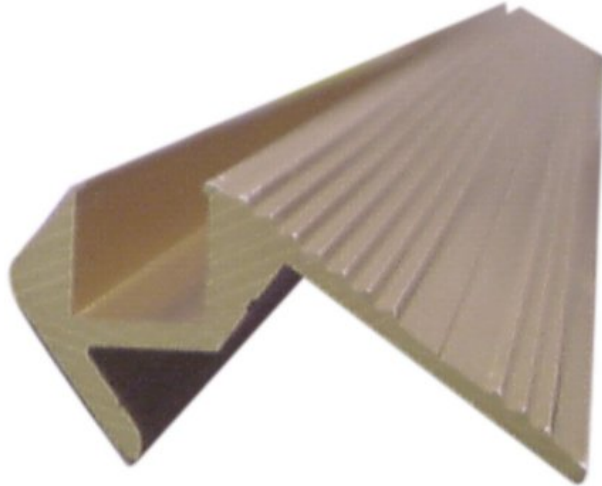

EUROLITE Treppenstufenprofil 10x10mm gold 4m

Spezielles Treppenstufenprofil für Tubelights etc.

Art.-Nr.: 51210704

GTIN:

Der Artikel ist nicht mehr erhältlich.

Features:

Spezielles Treppenstufenprofil für Tubelights etc.

- Material: Aluminium
- Maße: B: 48 mm, H: 24 mm
- Lieferlänge: 4000 mm
- Kammer zur Verlegung von Tubelights etc.: 10 x 10 mm
- Farbe: goldfarbig eloxiert, d. h. keine Farbe, die mit der Zeit abblättert
- Hohe Belastbarkeit
- Einfache Montage
- Niedriges Gewicht
- Für Messe- und Ladenbau, Diskotheken- und Theaterinstallationen

Logistic

EUROLITE Treppenstufenprofil, 10x10mm, gold /m<p class='attributgroup'>Spezielles Treppenstufenprofil für Tubelights etc.

- Material: Aluminium
- Maße: B: 48 mm, H: 24 mm
- Lieferlänge: 2000 mm oder 4000 mm
- Kammer zur Verlegung von Tubelights etc.: 10 x 10 mm
- Farbe: goldfarbig eloxiert, d. h. keine Farbe, die mit der Zeit abblättert
- Hohe Belastbarkeit
- Einfache Montage
- Niedriges Gewicht
- Preis rechnet sich je Meter
- Für Messe- und Ladenbau, Diskotheken- und Theaterinstallationen