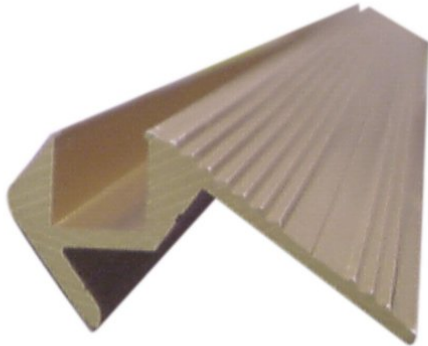

eurolite®

Treppenstufenprofil 10x10mm gold 4m

Spezielles Treppenstufenprofil für Tubelights etc.

Art.-Nr.: 51210704

GTIN:

Der Artikel ist nicht mehr erhältlich.

eurolite®

Treppenstufenprofil 10x10mm gold 4m

Spezielles Treppenstufenprofil für Tubelights etc.

Art.-Nr.: 51210704

GTIN:

Features:

Spezielles Treppenstufenprofil für Tubelights etc.

- Material: Aluminium
- Maße: B: 48 mm, H: 24 mm
- Lieferlänge: 4000 mm
- Kammer zur Verlegung von Tubelights etc.: 10 x 10 mm
- Farbe: goldfarbig eloxiert, d. h. keine Farbe, die mit der Zeit abblättert
- Hohe Belastbarkeit
- Einfache Montage
- Niedriges Gewicht
- Für Messe- und Ladenbau, Diskotheken- und Theaterinstallationen

EUROLITE Treppenstufenprofil, 10x10mm, gold