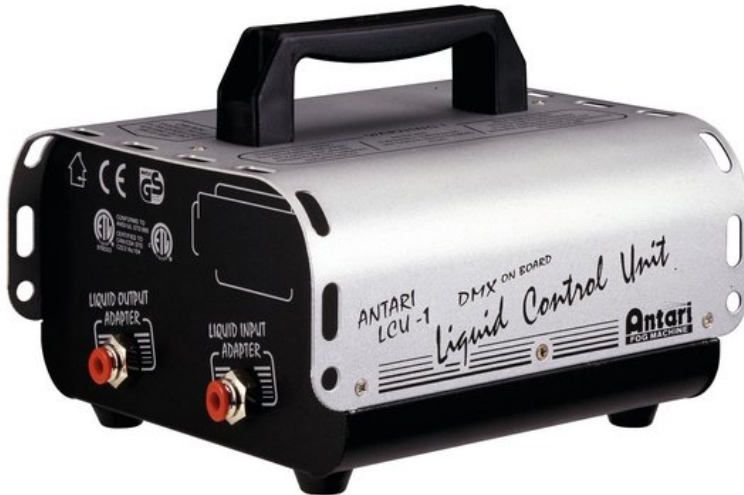

ANTARI LCU-1 Liquid Control Unit

Praktische Fluid-Verteilereinheit mit DMX-Schnittstelle

Art.-Nr.: 51702960

GTIN: 4719850650308

Der Artikel ist nicht mehr erhältlich.

Features:

- Praktische Fluid-Verteilereinheit für den Einsatz u. a. in Clubs mit mehreren Antari-Maschinen
- Passend für die Antari-Maschinen: Z-1200II, ICE-101, S-100II, S-200
- DMX-Schnittstelle
- Ansteuerung per DMX oder über die Fernbedienung der verwendeten Maschine
- Auch geeignet für die Z-8 Timer-Fernbedienung

Logistic

EAN / GTIN: 4719850650308

Gewicht: 3,70 kg

Länge: 0,27 m

Breite: 0,26 m

Höhe: 0,21 m

Technische Daten:

Stromversorgung: 230 V AC, 50 Hz

Maße:
Breite: 19,3 cm
Tiefe: 10,5 cm
Höhe: 21,5 cm

Maße (L x B x H): 215 x 193 x 105 mm

Gewicht: 2,7 kg