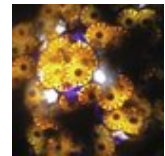

EUROLITE GKF-250 Kaleidoskop-Effekt

Gobo-Kaleido-Flowereffekt

Art.-Nr.: 51808320

GTIN: 4026397170269

Der Artikel ist nicht mehr erhältlich.

Features:

- Kaleidoskopischer Flowereffekt
- Spezial entwickeltes Farb-/Goborad
- Musikgetaktet über eingebautes Mikrofon
- Mikrofonempfindlichkeit über Drehregler einstellbar
- Anschlussfertig mit Netzstecker
- Für 24 V/250 W ELC Lampe
- Einfacher Lampenwechsel über Serviceklappe
- Ideal für den Mobilbetrieb, für Partykeller und kleine Diskotheken

Logistic

EAN / GTIN: 4026397170269

Gewicht: 8,75 kg

Länge: 0.42 m

Breite: 0.37 m

Höhe: 0.25 m

Technische Daten:

Stromversorgung:	230 V AC, 50 Hz
Gesamtanschlusswert:	280,00 W
Maße:	Breite: 34 cm Tiefe: 27 cm Höhe: 34 cm
Musiksteuerung:	über eingebautes Mikrofon
Maße (L x B x H):	340 x 340 x 270 mm
Gewicht:	8 kg
Passende Lampe:	GE ELC 24V/250W GX-5,3 50h mit 50 mm Ref