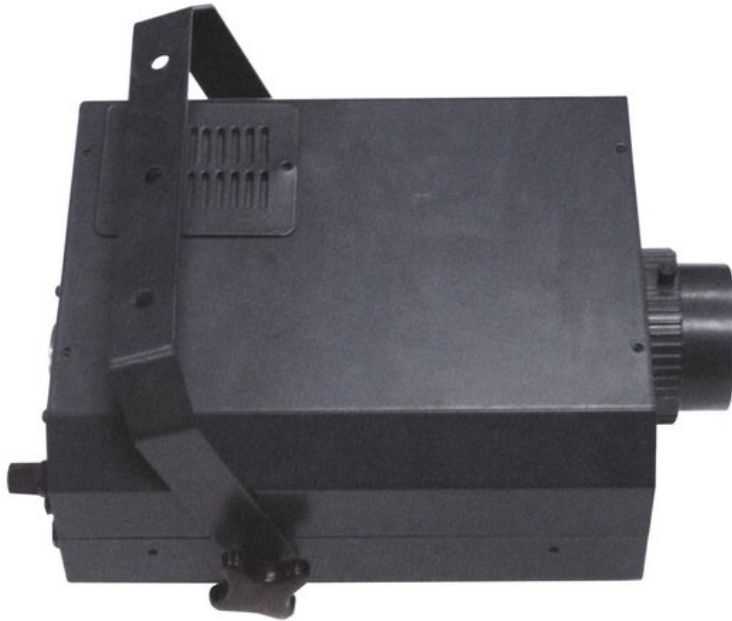

EUROLITE S-20 Laser Simulator

Perfekte Laser-Simulation

Art.-Nr.: 51812595

GTIN: 4026397118735

Der Artikel ist nicht mehr erhältlich.

Features:

- Projiziert Bildmuster wie ein Original-Laser
- Völlig ungefährlich, da keine Laserstrahlung vorhanden ist
- Lieferung im Vierfarbkarton

Logistic

EAN / GTIN: 4026397118735

Gewicht: 9,50 kg

Länge: 0.45 m

Breite: 0.36 m

Höhe: 0.26 m

Technische Daten:

Stromversorgung: 230 V AC, 50 Hz

Gesamtanschlusswert: 285,00 W

Maße: Breite: 27 cm
Tiefe: 19,5 cm
Höhe: 21,5 cm

Gewicht: 8 kg

Rechtliche Spezifikationen

Spezialprodukt: Nicht zur Raumbeleuchtung in Haushalten vorgesehen

Verwendungszweck: Beleuchtung für Show-Effekte