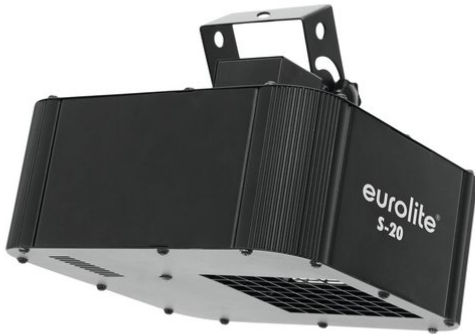

## LED S-20 Laser Simulator

Lasereffekt-Simulator mit 20-Watt-LED, lenkt Strahl über Spiegel, mit DMX

**Art.-Nr.: 51812596**  
GTIN: 4026397577679

**Der Artikel ist nicht mehr erhältlich.**

## LED S-20 Laser Simulator

Lasereffekt-Simulator mit 20-Watt-LED, lenkt Strahl über Spiegel, mit DMX

**Art.-Nr.: 51812596**  
GTIN: 4026397577679

### Features:

---

- 1 leistungsstarke 20-Watt-LED (LumiEngin-CU-SC) für atemberaubende Lichteffekte
- 10 und 13 DMX-Kanal-Modus wählbar
- DMX-gesteuerter Betrieb oder Standalone Betrieb mit Master-/Slave-Funktion möglich
- DMX-Steuerung über jeden handelsüblichen DMX-Controller möglich
- Funktionen: DMX Modi, PAN/TILT, interne Programme, statische Farben, Strobe-Effekt, Musiksteuerung, Master/Slave Betrieb
- 8 dichroitische Farben plus weiß
- Control Board mit 4-stelligem LED Display, um 90° umkehrbar
- Musikgetaktet über eingebautes Mikrofon, Mikrofonempfindlichkeit einstellbar
- Kompaktes Gehäuse
- Geringe Leistungsaufnahme
- Schaltnetzteiltechnologie für Netzspannung zwischen 100 und 240 Volt
- Anschlussfertig über beiliegende Netzleitung