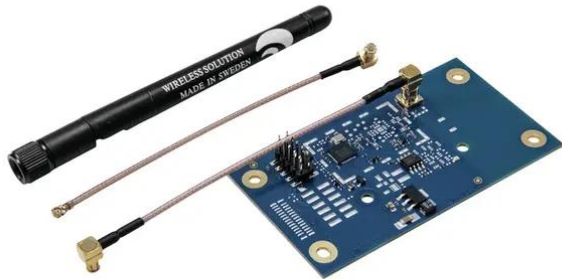

## WDR-G4 Drahtlos-DMX-Empfänger Einbau

DMX-Funkempfänger für drahtlose Datenübertragung, 2,4 GHz

**Art.-Nr.: 51834021**  
GTIN: 4026397656688

### Features:

---

- Kompakter DMX-Funkempfänger zur drahtlosen Übertragung von bis zu 512 DMX-Kanälen
- Mit Drahtlos-DMX entfällt die aufwändige Verkabelung zwischen DMX-Controller und den DMX-gesteuerten Geräten in Lichtanlagen
- Nur für Futurelight-Geräte mit entsprechender Einbau-Vorbereitung
- AFHSS- (Automatic Frequency Hopping Spread Spectrum) und TDMA-Technologie (Time Division Multiple Access) ermöglichen störungsfreien Betrieb auch neben weiteren WDR-G4 DMX-Empfängern und anderen Drahtlos-Geräten im 2,4-GHz-Band (wie z. B. WLAN und Bluetooth)
- Reichweite bis 200 m (bei Sichtkontakt)
- Gleichzeitiger Betrieb von bis zu 16 Sendern, dadurch Steuerung von 8192 DMX-Kanälen (16 DMX512-Universen) möglich
- Pro Sender können 1 bis 512 WDR-G4 DMX-Empfänger bedient werden
- 2,4 GHz - weltweit anmelde- und gebührenfrei