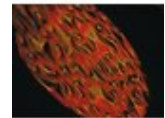

FUTURELIGHT EVO-1 Gobo-Projektor

Gobo-Stimmungs-Projektor für leistungsstarke Halogenlampe

Art.-Nr.: 51837515

GTIN: 4026397235258

Der Artikel ist nicht mehr erhältlich.

Beschreibung:

In der Reihe der Projekt-Scheinwerfer ist der EVO-1 der dritte im Bunde und ist in den gleichen Bereichen wie seine beiden größeren Brüder einzusetzen, also in Bars und Lounges. Besticht der EVO-5 durch wasserartige Strukturen in seinem Effekt, so fasziniert der EVO-1 indem er diese Struktur-Idee auf Glas und Pflanzengebilde überträgt. Als würde der Blick durch ein Mikroskop auf der Leinwand abgebildet. Schemenhaft Linien und Bläschen sind ebenso im Repertoire, wie der plötzlich auftretende Wechsel vom Mikro- zum Kaleidoskop, der die Farbmischungen erhöht und für Abwechslung sorgt. Die Bilder sind im ersten, längeren Umlauf statisch. Im zweiten Umlauf beginnen sie wie bei einem Erdbeben zu wackeln.

Logistic

EAN / GTIN: 4026397235258

Gewicht: 7,35 kg

Länge: 0.50 m

Breite: 0.38 m

Höhe: 0.34 m

Features:

- DMX-gesteuerter Betrieb oder Standalone-Betrieb mit Master-/Slave-Funktion möglich
- Manueller Fokus
- Lichtstrahl mit 20° oder 25° Abstrahlwinkel
- Elektronischer Dimmer
- Musikgetaktet über eingebautes Mikrofon
- Mikrofonempfindlichkeit über Drehregler einstellbar
- Alle Einstellungen erfolgen über DIP-Schalter
- 8 eingebaute Programme, die sich über den DMX-Controller aufrufen lassen
- Blackout-Buchse
- Blackout im Standalone-Modus über optionale FUTURELIGHT Easy-1 Fernsteuerung aufrufbar
- Für EHJ 24 V/250 W G-6,35 Lampe
- DMX512-Steuerung über jeden handelsüblichen DMX-Controller möglich
- Goborad mit rotierenden Gobos, 5 Glasgobos und offen
Shake-Effekt
- Ansteuerbar über Musiksteuerung über Mikrofon