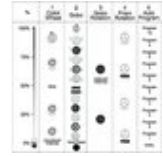

FUTURELIGHT EVO-5 Effekt-Projektor

Prisma-Effekt-Projektor

Art.-Nr.: 51837558

GTIN: 4026397185751

Der Artikel ist nicht mehr erhältlich.

Beschreibung:

Leicht plätscherndes Wasser beruhigt. Doch wie kann man dieses für die Ohren angenehme Geräusch auch für die Augen optisch reizvoll gestalten? Der EVO-5 gibt darauf eine Antwort. Auf eine Leinwand gestrahlt, zeichnet der Scheinwerfer diverse Wasserstrukturen und Tropfengebilde nach. Die Bewegungen sind in der Regel sehr langsam und eignen sich somit besonders für Bars, Lounges und Chillout-Areas. Das zwischenzeitliche Zittern des Bildes sorgt für Abwechslung, beeinflusst aber nicht die Stimmung. Doch nicht nur Wasserstrukturen in allen Farben, sondern auch schablonenartige Blumen und Sterne wirft der EVO-5 immer wieder abwechselnd auf die von ihm angestrahlten Flächen und unterstützt auf diese Weise eine entspannte Atmosphäre.

Features:

- DMX-gesteuerter Betrieb oder Standalone-Betrieb mit Master-/Slave-Funktion möglich (1 Slave)
- Multicolor-Farbfächer
- Gobo-Rad mit 5 rotierenden Gobos
- Drehendes Prisma
- Für CDM 150 Lampe
- DMX512-Steuerung über jeden handelsüblichen DMX-Controller möglich
- Ansteuerbar über Musiksteuerung über Mikrofon
- Weiterführende Informationen zu diesem Produkt finden Sie unter "Downloads" im Datenblatt

Technische Daten:

Stromversorgung: 230 V AC, 50 Hz

Logistic

EAN / GTIN: 4026397185751

Gewicht: 11,00 kg

Länge: 0.50 m

Breite: 0.38 m

Höhe: 0.34 m