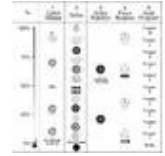

FUTURELIGHT EVO-5 Effekt-Projektor

Prisma-Effekt-Projektor

Art.-Nr.: 51837558

GTIN: 4026397185751

Beschreibung:

Leicht plätscherndes Wasser beruhigt. Doch wie kann man dieses für die Ohren angenehme Geräusch auch für die Augen optisch reizvoll gestalten? Der EVO-5 gibt darauf eine Antwort. Auf eine Leinwand gestrahlt, zeichnet der Scheinwerfer diverse Wasserstrukturen und Tropfengebilde nach. Die Bewegungen sind in der Regel sehr langsam und eignen sich somit besonders für Bars, Lounges und Chillout-Areas. Das zwischenzeitliche Zittern des Bildes sorgt für Abwechslung, beeinflusst aber nicht die Stimmung. Doch nicht nur Wasserstrukturen in allen Farben, sondern auch schablonenartige Blumen und Sterne wirft der EVO-5 immer wieder abwechselnd auf die von ihm angestrahlten Flächen und unterstützt auf diese Weise eine entspannte Atmosphäre.

Features:

- DMX-gesteuerter Betrieb oder Standalone-Betrieb mit Master-/Slave-Funktion möglich (1 Slave)
- Multicolor-Farbfächer
- Gobo-Rad mit 5 rotierenden Gobos
- Drehendes Prisma
- Für CDM 150 Lampe
- DMX512-Steuerung über jeden handelsüblichen DMX-Controller möglich
- Ansteuerbar über Musiksteuerung über Mikrofon
- Weiterführende Informationen zu diesem Produkt finden Sie unter "Downloads" im Datenblatt

Gesamtanschlusswert:	200 W
DMX-Kanäle:	5
Ansteuerung:	Musiksteuerung über Mikrofon
Abstrahlwinkel (1/2 Peak):	20°
Maße:	Breite: 36 cm Tiefe: 30 cm Höhe: 29 cm
Gewicht:	9,20 kg
Abstrahlwinkel:	20°
DMX-Kanäle:	5
DMX-Anschluss:	3-pol XLR
Musiksteuerung:	über eingebautes Mikrofon
Maße (L x B x H):	360 x 300 x 290 mm
Spezialprodukt:	Nicht zur Raumbeleuchtung in Haushalten vorgesehen
Verwendungszweck:	Beleuchtung für Show-Effekte