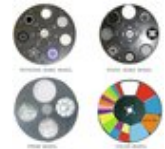

## FUTURELIGHT EVO-10 Lichteffekt

Statischer Deko-Effektstrahler

Art.-Nr.: 51837570

GTIN: 4026397208160

### Beschreibung:

Der EVO-10 Effektstrahler ist ein wahrer Alleskönner: Im Nebel erinnern die Lichtstrahlen ein bisschen an Wasserstrahlen die aus einer Gartenspritze kommen. Denn sie konzentrieren sich erst zu einem großen Strahl, gehen dann aber so weit auseinander, dass sie regelrecht ineinanderfließen und wie eine breite Lichtmasse wahrgenommen werden. Ein bunter Sprühregen sozusagen. Zusätzlich rotieren die Strahlen, gehen von innen nach außen und umgekehrt und wechseln stetig ihre Farben. Das Tempo, mit dem die einzelnen Sequenzen ablaufen, variiert von langsam bis sehr schnell. Auf Bühnen oder in Clubs ein richtiger Farbenregen, vor allem wenn die Scheinwerfer direkt ins Publikum gerichtet werden. Auf den Boden scheinend und ohne den Einsatz von Nebel verblüfft der EVO-10 durch eine farbengehaltige Vielfalt an feuerwerkartigen Mustern und den unterschiedlichsten Symbolen. Ohne Frage der Klassenprimus in der EVO-Serie.

## Technische Daten:

Stromversorgung:	230 V AC, 50 Hz
Gesamtanschlusswert:	800 W
DMX-Kanäle:	10
Ansteuerung:	Musiksteuerung über Mikrofon
Abstrahlwinkel (1/2 Peak):	24,8°
Maße:	Breite: 38 cm Tiefe: 39,5 cm Höhe: 46 cm
Gewicht:	26,75 kg
Abstrahlwinkel:	24.8°
DMX-Kanäle:	10
DMX-Anschluss:	3-pol XLR
Musiksteuerung:	über eingebautes Mikrofon
Maße (L x B x H):	460 x 380 x 395 mm
Rechtliche Spezifikationen	
Spezialprodukt:	Nicht zur Raumbeleuchtung in Haushalten vorgesehen
Verwendungszweck:	Beleuchtung für Show-Effekte