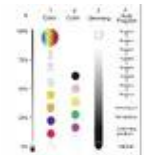

## FUTURELIGHT PCC-500F PRO-Color-Changer

Innovativer Farbwechsler

Art.-Nr.: 51840960

GTIN: 4026397190045

### Features:

- DMX-gesteuerter Betrieb oder Standalone-Betrieb mit Master-/Slave-Funktion möglich
- 48 vorprogrammierte Szenen im Program Run für Standalone-Betrieb
- Anzahl der Szenen im Program Run kann beliebig verändert werden
- Die Szenen im Program Run lassen sich über das Control Board oder externen Controller individuell anpassen und in den Speicher laden
- 8 eingebaute Programme, die sich über den DMX-Controller aufrufen lassen
- Musikgetaktet über eingebautes Mikrofon
- Control Board mit 4-stelligem Display und Folientastatur zur Einstellung der DMX-Startadresse, Programm, Reset
- Für helle HPL 575 W Lampe
- Farbrad 1 mit 5 unterschiedlichen, dichroitischen Farbfiltern und weiß
- Farbrad 2 mit 4 unterschiedlichen, dichroitischen Farbfiltern, Blackout und weiß
- DMX-Steuerung über jeden handelsüblichen Controller
- Weiterführende Informationen zu diesem Produkt finden Sie unter "Downloads" im Datenblatt

### Logistic

EAN / GTIN: 4026397190045

Gewicht: 11,60 kg

Länge: 0,48 m

Breite: 0,36 m

Höhe: 0,48 m

### Technische Daten:

Stromversorgung: 230 V AC, 50 Hz

Gesamtanschlusswert: 585,00 W

DMX-Kanäle: 4

Maße:  
Breite: 32,5 cm  
Tiefe: 43,5 cm  
Höhe: 35 cm

DMX-Kanäle:	4
DMX-Anschluss:	3-pol XLR
Musiksteuerung:	über eingebautes Mikrofon
Farbrad 1:	5 Farben und weiß
Farbrad 2:	4 Farben, Blackout und weiß
Abstrahlwinkel:	23°
Maße (L x B x H):	325 x 435 x 350 mm
Gewicht:	12 kg
Spezialprodukt:	Nicht zur Raumbeleuchtung in Haushalten vorgesehen
Verwendungszweck:	Beleuchtung für Show-Effekte