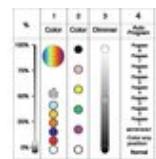

FUTURELIGHT PCC-1200 PRO-Color-Changer

Extrem lichtstarker Farbwechsler

Art.-Nr.: 51840975

GTIN: 4026397169874

Der Artikel ist nicht mehr erhältlich.

Features:

- DMX-gesteuerter Betrieb oder Standalone-Betrieb mit Master-/Slave-Funktion möglich
- 48 vorprogrammierte Szenen im Program Run für Standalone-Betrieb
- Anzahl der Szenen im Program Run kann beliebig verändert werden
- Die Szenen im Program Run lassen sich über das Control Board oder externen Controller individuell anpassen und in den Speicher laden
- 8 eingebaute Programme, die sich über den DMX-Controller aufrufen lassen
- Musikgetaktet über eingebautes Mikrofon
- Lichtstrahl mit 27° Abstrahlwinkel
- Control Board mit 4-stelligem Display und Folientastatur zur Einstellung der DMX-Startadresse, Programm, Reset
- Für helle 1200 W Lampe
- Farbrad 1 mit 5 unterschiedlichen, dichroitischen Farbfiltren und weiß
- Farbrad 2 mit 4 unterschiedlichen, dichroitischen Farbfiltren, Blackout und weiß
- DMX-Steuerung über jeden handelsüblichen Controller
- Weiterführende Informationen zu diesem Produkt finden Sie unter "Downloads" im Datenblatt

Gesamtanschlusswert: 1300,00 W

DMX-Kanäle: 4

Maße: Breite: 41 cm
Tiefe: 45 cm

	Höhe: 47 cm
DMX-Kanäle:	4
DMX-Anschluss:	3-pol XLR
Musiksteuerung:	über eingebautes Mikrofon
Farbrad 1:	5 Farben und weiß
Farbrad 2:	4 Farben, Blackout und weiß
Maße (L x B x H):	470 x 410 x 450 mm
Gewicht:	18 kg
Rechtliche Spezifikationen	
Spezialprodukt:	Nicht zur Raumbeleuchtung in Haushalten vorgesehen
Verwendungszweck:	Beleuchtung für Show-Effekte