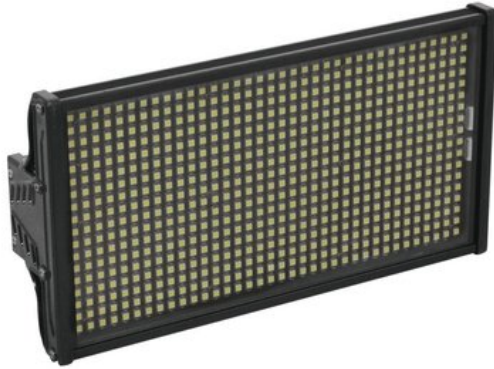

FUTURELIGHT STB-648 LED Strobe SMD 5050

PRO LED-Strobe

Art.-Nr.: 51841370

GTIN: 4026397466867

Der Artikel ist nicht mehr erhältlich.

Features:

- Ausgestattet mit 648 LEDs
- Wesentlich heller als ein 750-W-Strobe
- Musikgetaktet über eingebautes Mikrofon
- Mikrofonempfindlichkeit über Drehregler einstellbar
- Reine Konvektionskühlung über Kühlrippen, keine Lüfter
- Komfortable Adressierung und Einstellung über Control-Board mit vier Bedientasten und LED-Anzeige mit vierstelliger 14-Segmentanzeige
- Bedienbar im Standalone-Modus oder über DMX
- Helligkeit und Blitzfrequenz (1-30 Blitze/Sek.) regelbar
- Durchschleifausgang zur Spannungsversorgung eines weiteren Gerätes
- Nach jeweils 8 Geräten muss neu eingespeist werden
- DMX512-Steuerung über jeden handelsüblichen DMX-Controller möglich

Logistic

EAN / GTIN: 4026397466867

Gewicht: 5,40 kg

Länge: 0.46 m

Breite: 0.28 m

Höhe: 0.21 m

Technische Daten:

Stromversorgung: 230 V AC, 50 Hz

Gesamtanschlusswert: 160,00 W

Maße:
Breite: 42 cm
Tiefe: 22,5 cm
Höhe: 16,5 cm

Gewicht: 4,90 kg

DMX-Kanäle: 2

DMX-Anschluss:	5-pol und 3-pol XLR
Blitzfrequenz:	1-30 Hz
Musiksteuerung:	über eingebautes Mikrofon
LED-Anzahl:	648
LED-Typ:	SMD 5050
Maße (L x B x H):	420 x 225 x 165 mm
Rechtliche Spezifikationen	
Spezialprodukt:	Nicht zur Raumbeleuchtung in Haushalten vorgesehen
Verwendungszweck:	Beleuchtung für Show-Effekte