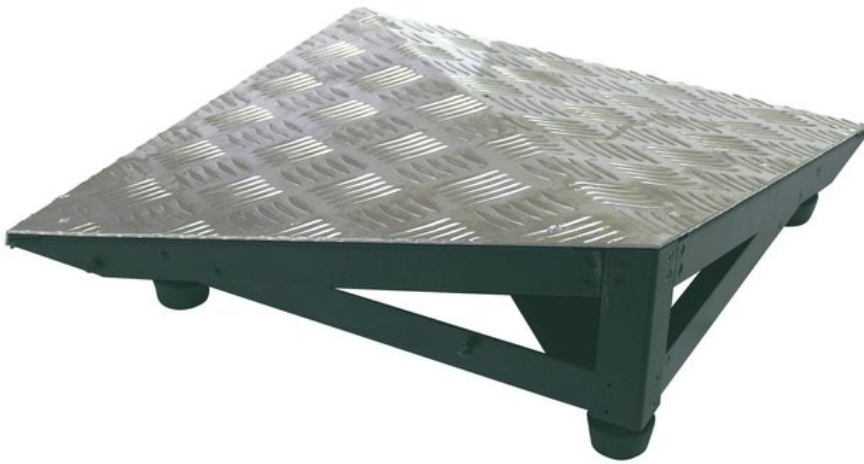

## FUTURELIGHT Rampe für PPP-60 Ecke

Eckrampe für PPP-60

Art.-Nr.: 51841425

GTIN: 4026397250961

**Der Artikel ist nicht mehr erhältlich.**

### Features:

- Zur Realisierung sicherer Auf- und Abgänge Ihrer Tanzfläche
- Mit bis zu 160 kg belastbar

### Logistic

EAN / GTIN: 4026397250961

Gewicht: 5,20 kg

Länge: 0.47 m

Breite: 0.47 m

Höhe: 0.14 m

### Technische Daten:

Maße:	Breite: 45 cm Tiefe: 45 cm Höhe: 15 cm
Maximallast je Rampe:	160 kg
Maße (B x T x H):	45 x 45 x 15 mm
Gewicht:	5 kg