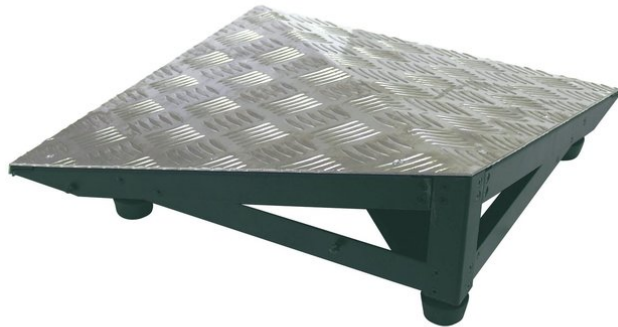

## Rampe für PPP-60 Ecke

Eckrampe für PPP-60

Art.-Nr.: 51841425  
GTIN: 4026397250961

**Der Artikel ist nicht mehr erhältlich.**

### Features:

- Zur Realisierung sicherer Auf- und Abgänge Ihrer Tanzfläche
- Mit bis zu 160 kg belastbar