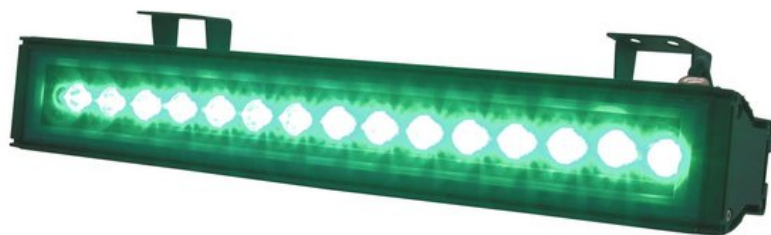

## EUROLITE LED T500 GREEN IP65 15x1W 15°

Brillanter Outdoor Strahler mit LED-Technologie

Art.-Nr.: 51913115

GTIN: 4026397245967

**Der Artikel ist nicht mehr erhältlich.**

### Features:

- Strahler mit statischer Farbe
- Verleiht eine individuelle Atmosphäre
- Idealer LED-Strahler für den Außenbereich und zur Festinstallation
- Inklusive Haltebügel zur Montage
- Das wetterfeste Gehäuse lässt auch den Betrieb bei schlechtem Wetter zu
- Äußerst kompaktes und formschönes Gehäuse
- Anschlussfertig mit Stecker
- In 3 Größen und 5 Farben erhältlich
- Abstrahlwinkel per LED in 15°, 45° oder in 80° erhältlich
- Vorteile der highpower LED-Technologie: extrem hell, lange Lebensdauer, niedriger Gesamtanschlusswert, quasi wartungsfrei

### Technische Daten:

Stromversorgung: 230 V AC, 50 Hz

Gesamtanschlusswert: 23,00 W

Schutzart: IP65

Maße:  
Breite: 50 cm  
Tiefe: 8 cm  
Höhe: 17 cm

LED-Anzahl: 15 x 1-W-LED

Abstrahlwinkel: 15°

Maße (L x B x H):	500 x 80 x 170 mm
Gewicht:	2 kg
Rechtliche Spezifikationen	
Spezialprodukt:	Nicht zur Raumbeleuchtung in Haushalten vorgesehen
Verwendungszweck:	Beleuchtung für Show-Effekte